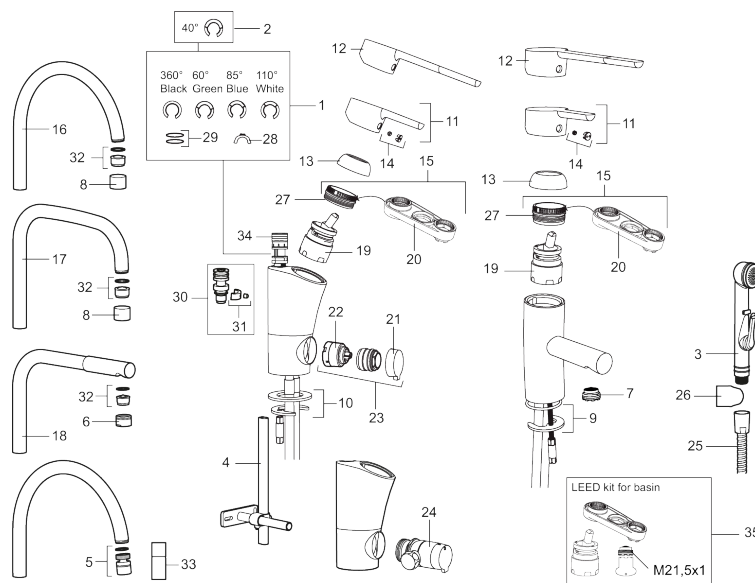

Art.nr: 733091 RSK: 8344500

Utförande: Krom

Unika egenskaper

Skyddsmodul

- ESS (energisparsystem)
- Mjukstängning med keramisk tätning
- Omställbar flödesbegränsning och temperaturspär
- Flexibla anslutningsrör i metallomspunnen Soft PEX®
- Godkänd av reumatikerförbundet
- Lead Free (blyfri)
- Hålmått Ø28-37 mm
- Svängbar pip 110°

## Reservdelslista

NR.	ART.NR	RSK	BESKRIVNING
1	S600299	8387254	Spärsegment och låsring
2	209543.AE	8346916	Spärsegment 40°
3	S600206	8233049	Självstängande handdusch, krom
4	S600308	8387263	Stabiliseringsstag
5	S600314	8280068	Strålsamlare M22 inv., ledbar, 7-9 l/min vid 3 bar
6	131415.AE	8281512	Hylsa M24 utv., 15 mm, krom
7	S600312	8280067	Strålsamlare M21,5 utv., 7-9 l/min vid 3 bar
7	409385.AE	8242292	Strålsamlare M21,5 utv., 5 l/min vid 2-6 bar
7	S600228		Strålsamlare M21,5 utv., 3 l/min vid 2-6 bar
8	131410.AE	8281509	Hylsa M22 inv.
9	S600160	8387096	Monteringssats, tvättställsblandare
10	S600159	8387097	Monteringssats, köksblandare
11	409389.AE	8344867	Spak, komplett
12	409390.AE	8344874	Care-spak, komplett, krom/svart
13	409391.AE	8344865	Täckhylsa