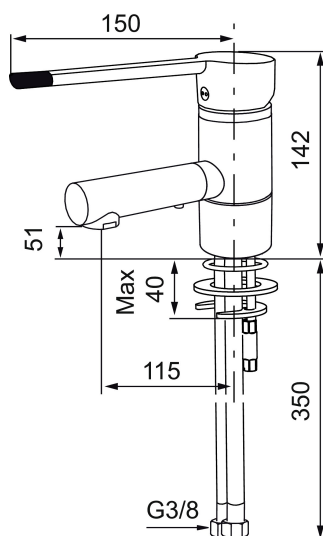

Art.nr: 733091 RSK: 8344500

Utförande: Krom

Unika egenskaper

Skyddsmodul

- ESS (energisparsystem)
- Mjukstängning med keramisk tätning
- Omställbar flödesbegränsning och temperaturspär
- Flexibla anslutningsrör i metallomspunnen Soft PEX®
- Godkänd av reumatikerförbundet
- Lead Free (blyfri)
- Hålmått Ø28-37 mm
- Svängbar pip 110°

## Reservdelslista

NR.	ART.NR	RSK	BESKRIVNING
1	S600299	8387254	Spärsegment och låsring
2	209543.AE	8346916	Spärsegment 40°
3	S600206	8233049	Självstängande handdusch, krom
4	S600308	8387263	Stabiliseringsstag
5	S600314	8280068	Strålsamlare M22 inv., ledbar, 7-9 l/min vid 3 bar
6	131415.AE	8281512	Hylsa M24 utv., 15 mm, krom
7	S600312	8280067	Strålsamlare M21,5 utv., 7-9 l/min vid 3 bar
7	409385.AE	8242292	Strålsamlare M21,5 utv., 5 l/min vid 2-6 bar
7	S600228		Strålsamlare M21,5 utv., 3 l/min vid 2-6 bar
8	131410.AE	8281509	Hylsa M22 inv.
9	S600160	8387096	Monteringssats, tvättställsblandare
10	S600159	8387097	Monteringssats, köksblandare
11	409389.AE	8344867	Spak, komplett
12	409390.AE	8344874	Care-spak, komplett, krom/svart
13	409391.AE	8344865	Täckhylsa