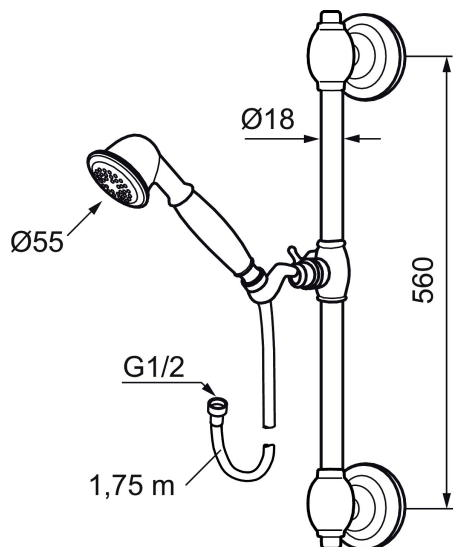

Unikke egenskaber

Komplet brusersæt, Mora Classic

Mora Classic er en eksklusiv vandhaneserie, der genopliver de gamle designidealer med de runde og kraftige former. Alle dele er fremstillet i metal, i ægte Morakvalitet. Mora Classic brusersæt giver dig, ud over komfort og tryghed, den detalje, der skaber helheden i dit badeværelse. Moderne teknik i klassisk udformning, når den er bedst.

Artikel-nummer: 130277.0065 VVS: 737814390

Beskrivelse: Krom/guld

- 1750 mm slange i metal med PVC og BPA fri slange indvendig og bruserholder.
- 560 mm glidestang. **Alle dele er i metal.**
- Stabile holdere med skjulte skruehuller.
- Behagelige vandstråler med god skylleeffekt.
- Slangen opfylder EN 1113.

PRODUKTBESKRIVELSE

Komplet brusersæt, Mora Classic

Mora Classic er en eksklusiv vandhaneserie, der genopliver de gamle designidealer med de runde og kraftige former. Alle dele er fremstillet i metal, i ægte Morakvalitet. Mora Classic brusersæt giver dig, ud over komfort og tryghed, den detalje, der skaber helheden i dit badeværelse. Moderne teknik i klassisk udformning, når den er bedst.

Artikel-nummer:
130277.0065

VVS: 737814390

Reservedelsliste

NR.	ART.NO	VVS	BESKRIVELSE
1	131183	736244004	Bruserhoved
2	130802.AE	738647504	Håndbruser
3	139830.ae		Glider 18 mm, krom
4	139749.AE	737525834	Glider 20 mm, krom
4	139749.0065AE	737525830	Glider 20 mm, krom/guld
5	139835.AE	745149104	Bruseslange 1750 mm, krom
6	130550.AE	735756104	Rørbærer
7	139761	745139174	Komplet omskifter, krom
7	139761.0065	745139170	Komplet omskifter, krom/guld