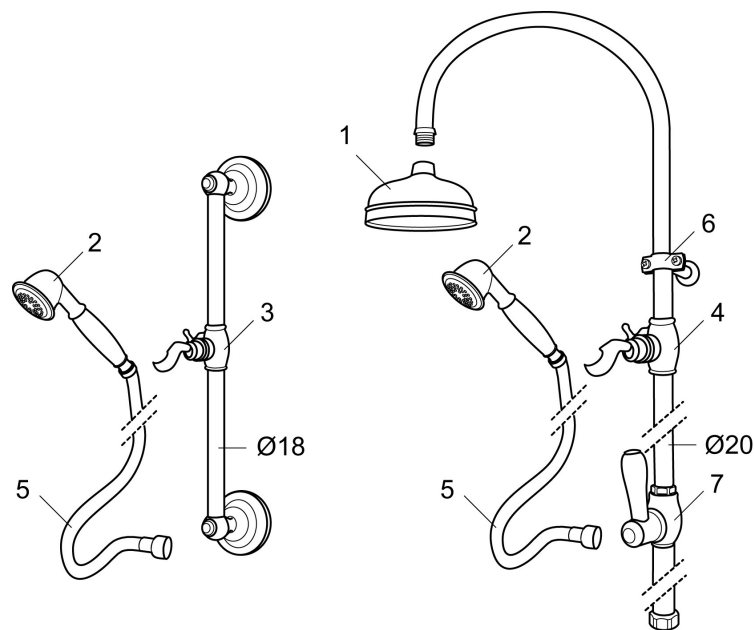

Unikke egenskaber

Komplet brusersæt, Mora Classic

Mora Classic er en eksklusiv vandhaneserie, der genopliver de gamle designidealer med de runde og kraftige former. Alle dele er fremstillet i metal, i ægte Morakvalitet. Mora Classic brusersæt giver dig, ud over komfort og tryghed, den detalje, der skaber helheden i dit badeværelse. Moderne teknik i klassisk udformning, når den er bedst.

Artikel-nummer: 130277.0065 VVS: 737814390

Beskrivelse: Krom/guld

- 1750 mm slange i metal med PVC og BPA fri slange indvendig og bruserholder.
- 560 mm glidestang. **Alle dele er i metal.**
- Stabile holdere med skjulte skruehuller.
- Behagelige vandstråler med god skylleeffekt.
- Slangen opfylder EN 1113.

PRODUKTBESKRIVELSE

Komplet brusersæt, Mora Classic

Mora Classic er en eksklusiv vandhaneserie, der genopliver de gamle designidealer med de runde og kraftige former. Alle dele er fremstillet i metal, i ægte Morakvalitet. Mora Classic brusersæt giver dig, ud over komfort og tryghed, den detalje, der skaber helheden i dit badeværelse. Moderne teknik i klassisk udformning, når den er bedst.

Artikel-nummer:
130277.0065

VVS: 737814390

Reservedelsliste

NR.	ART.NO	VVS	BESKRIVELSE
1	131183	736244004	Bruserhoved
2	130802.AE	738647504	Håndbruser
3	139830.ae		Glider 18 mm, krom
4	139749.AE	737525834	Glider 20 mm, krom
4	139749.0065AE	737525830	Glider 20 mm, krom/guld
5	139835.AE	745149104	Bruseslange 1750 mm, krom
6	130550.AE	735756104	Rørbærer
7	139761	745139174	Komplet omskifter, krom
7	139761.0065	745139170	Komplet omskifter, krom/guld