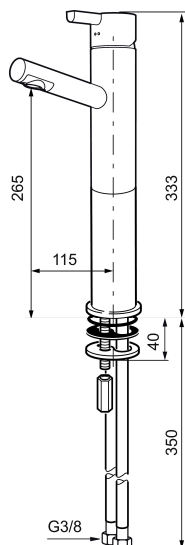

MORA REXX B5 tvättställsblandare

Mora Rexx är essensen av skandinavisk design och funktionalitet. Serien är minimalistisk och med enkelheten i fokus. Dess precision är dess innovation. När tradition och hantverk samsas med moderna tillverkningsmetoder och inspirerande formgivning, blir resultatet Mora Rexx. Här i form av en vacker tvättställsblandare med smart funktionalitet och förhöjd fot.

Art.nr: 707161 RSK: 8344430 Flöde 3 bar: 4,6 l/min
Utförande: Krom

Unika egenskaper

Skyddsmodul

- ESS (energisparsystem)
- Keramisk tätning
- Omställbar flödesbegränsning och temperaturspär
- Eco (energi- och vattenbesparande konstantflödesstrålsamlare, 5 l/min vid 2–6 bar)
- Flexibla anslutningsrör i metallomspunnen Soft PEX®
- Hålmått Ø32-37mm (Ø32-35 mm rekommenderas)