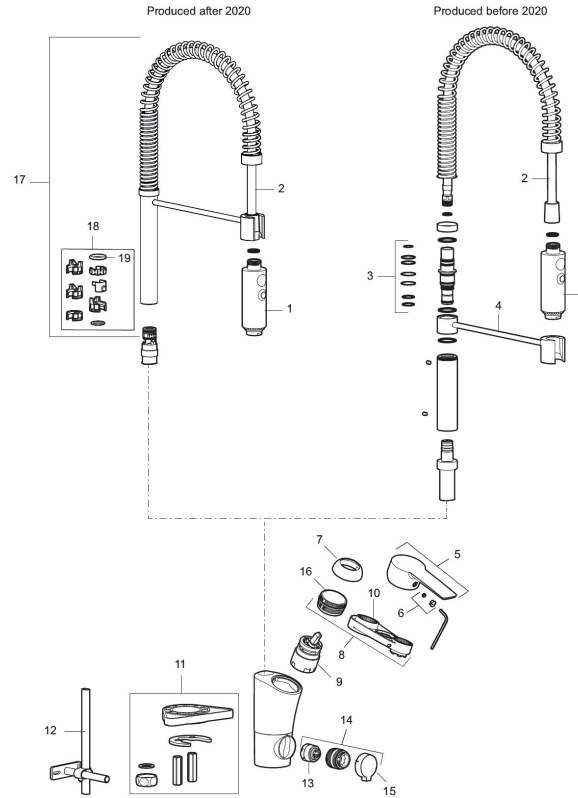

Ainutlaatuiset ominaisuudet

Mora Cera Miniprofi pk-venttiilein

Tuote-nro: 242311 **LVI:** 6261257 **Flow 3 bar:** 10,3 l/m

Kuvaus: Kromattu, Soft PEX 3/8" liitäntä

- Pesukoneventtiilein
- ESS-energiansäästötoiminto
- Yhdistetty keittiöhana ja esihuuhtelulaite
- Keraaminen säätökasetti: pitkä käyttöikä ja pehmeä sulkeutuminen, joka estää paineiskut ja putkien paukkumiset
- Lämpötilan- ja vesimäärän esisäätö
- Juoksuputken rajoitus valittavissa 60°, 85°, 110°
- Joustavat Soft PEX[®]-liitosletkut
- Asennusreikä Ø34-37 mm
- Ääniluokka 1

Mora Cera Miniprofi pk-venttiilein

Tuote-nro: 242311

LVI: 6261257

Varaosalistaus

NRO.	MA-NRO	LVI	KUVAUS
1	409331.AE		Suutinosä
2	409330.AE		Letku
3	409336.AE		Tiivistesarja
4	409335.AE		Suutinosan pidike
5	409600.AE		Vipu, täydellinen
6	409392.AE		Merkkinästä ja vivun kiinnitysruuvi
7	409391.AE		Peitelevy
8	409393.AE		Kiinnitysmutteri ja huoltotyökalu
9	409403.AE	6432018	Keraaminen säätöosa, sis.huoltotyökalun
10	891096.AE	6432025	Huoltotyökalu
11	409388.AE		Kiinnityssarja, keittiöhanalle
12	409340.AE	6432210	Keittiöhanan tukilevy
13	209504.AE	6258287	Pesukoneventtiilin tomiosa huoltoavaimin

NRO.	MA-NRO	LVI	KUVAUS
14	409104.AE	6258291	Pesukoneventtiili täydellinen
15	409400.AE		Pesukoneventtiin kahva
16	439060.AE		Lukitusnasta
17	S600056		Juoksuputki, täydellinen
18	209565.AE		Juoksuputken rajoitinsarja
19	708843.AE		O-rengas (15,54 x 2,62), 2 kpl