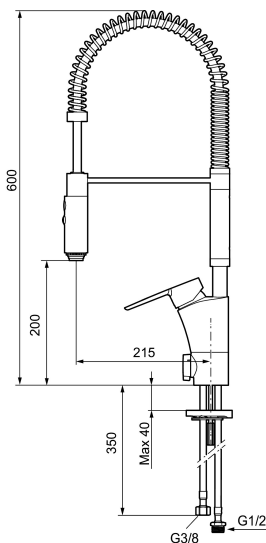

Ainutlaatuiset ominaisuudet

Mora Cera Miniprofi pk-venttiilein

Tuote-nro: 242311 **LVI:** 6261257 **Flow 3 bar:** 10,3 l/m

Kuvaus: Kromattu, Soft PEX 3/8" liitäntä

- Pesukoneventtiilein
- ESS-energiansäästötoiminto
- Yhdistetty keittiöhana ja esihuuhtelulaite
- Keraaminen säätökasetti: pitkä käyttöikä ja pehmeä sulkeutuminen, joka estää paineiskut ja putkien paukkumiset
- Lämpötilan- ja vesimäärän esisäätö
- Juoksuputken rajoitus valittavissa 60°, 85°, 110°
- Joustavat Soft PEX[®]-liitosletkut
- Asennusreikä Ø34-37 mm
- Ääniluokka 1

Mora Cera Miniprofi pk-venttiilein

Tuote-nro: 242311

LVI: 6261257

Varaosalistaus

NRO.	MA-NRO	LVI	KUVAUS
1	409331.AE		Suutinosä
2	409330.AE		Letku
3	409336.AE		Tiivistesarja
4	409335.AE		Suutinosan pidike
5	409600.AE		Vipu, täydellinen
6	409392.AE		Merkkinästä ja vivun kiinnitysruuvi
7	409391.AE		Peitelevy
8	409393.AE		Kiinnitysmutteri ja huoltotyökalu
9	409403.AE	6432018	Keraaminen säätöosa, sis.huoltotyökalun
10	891096.AE	6432025	Huoltotyökalu
11	409388.AE		Kiinnityssarja, keittiöhanalle
12	409340.AE	6432210	Keittiöhanan tukilevy
13	209504.AE	6258287	Pesukoneventtiilin tomiosa huoltoavaimin

NRO.	MA-NRO	LVI	KUVAUS
14	409104.AE	6258291	Pesukoneventtiili täydellinen
15	409400.AE		Pesukoneventtiin kahva
16	439060.AE		Lukitusnasta
17	S600056		Juoksuputki, täydellinen
18	209565.AE		Juoksuputken rajoitinsarja
19	708843.AE		O-rengas (15,54 x 2,62), 2 kpl