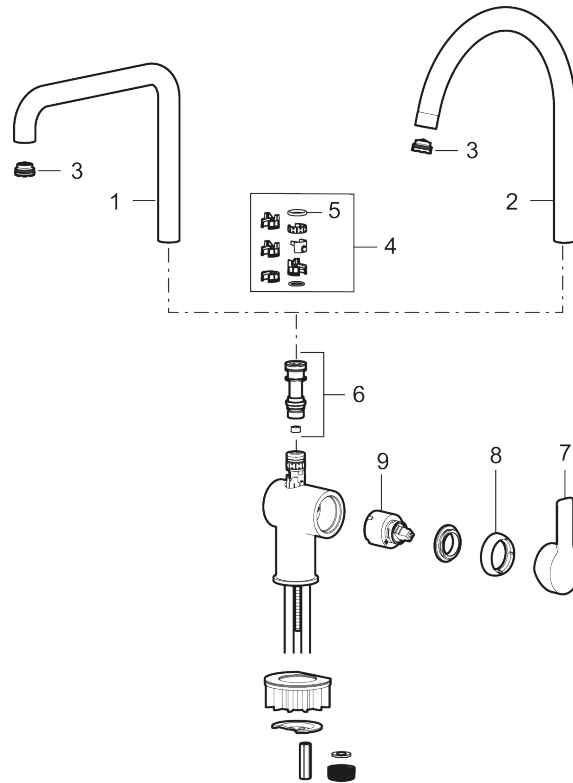

- Vannmengdebegrenser og temperatursperre
- Svingbar tut sperre 60°, 85°, 110° eller 360°
- Fleksible Soft PEX®-rør med 3/8" mutter
- Lead Free (blyfri)
- Lydklasse 1
- For hull i benk Ø34-37 mm

Unike funksjoner

Tilbakeslagssikring

PRODUKTBESKRIVNING

MORA LYNX soft kjøkkenbatteri

Tidløst, minimalistisk kjøkkenbatteri som finnes i matt sort eller krom. Har en pen, sylindrisk profil, en lett buet tut og en karismatisk flat spak.

Art.no.: 344101.12

NRF-nummer: 1385596

Reservedelsliste

NR.	ART. NO.	NRF-NUMMER	BESKRIVELSE
1	409713.AE		Utløpstut, krom
1	409713.12AE		Utløpstut, matt sort
2	409712.AE		Utløpstut, krom
2	409712.12AE		Utløpstut, matt sort
3	S600230		Strålesamler M21,5 utv., Z
4	209565.AE		Låsesett for tut
5	708843.AE		O-ring (15,54 x 2,62), 2 stk
6	S600231		Tutnippel, komplett
7	S600243		Spak, komplett, krom
7	S600243.12		Spak, komplett, matt sort
8	S600240		Dekkhylse, krom
8	S600240.12		Dekkhylse, matt sort
9	708301.AE	4296511	Innsats