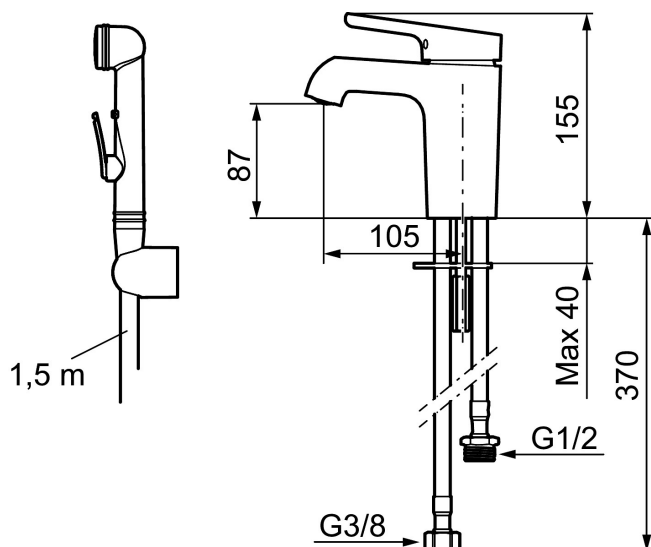

MORA ONE tvättställsblandare

Mora One är en serie blandare som på ett stillsamt och elegant sätt berättar om användbarhet, skönhet och hållbarhet. Mora One hämtar inspiration från Mora Armators 90-åriga historia men är designad för ett modernt hem. Thomas Sandell, arkitekt och designer, har i utvecklandet av Mora One bland annat inspirerats av en klassisk gårdspump. Mora One har i likhet med gårdspumpen en konisk kropp och skarpa övergångar till de plana ytorna. Mora One har avancerad och beprövad teknik. Blandarna bidrar till en mer hållbar värld genom att spara så mycket vatten och energi som möjligt utan att tumma på komforten.

Art.nr: 263006.TT RSK: 8277657 Flöde 3 bar: 7,9 l/min

Utförande: Krom, med plusflöde

Unika egenskaper

Skyddsmodul 

- Självstängande handdusch, slang 1500 mm och upphängare
- ESS (energisparsystem)
- Mjukstängning med keramisk tätning
- Omställbar flödesbegränsning och temperaturspär
- Eco (energi- och vattenbesparande strålsamlare)
- Flexibla anslutningsrör i metallomspunnen Soft PEX®
- Återströmningsskydd enligt EU-standard SS-EN 1717
- Hålmått Ø34-37 mm