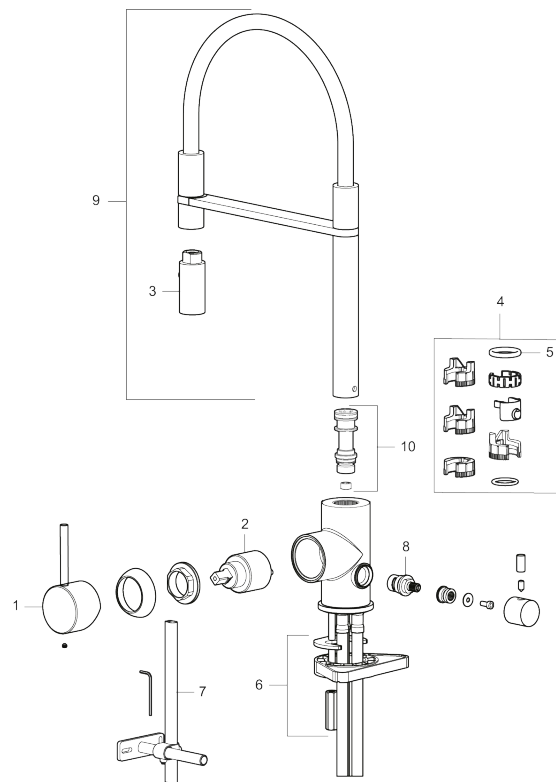

PRODUKTBESKRIVNING

MORA INXX II miniprofi köksblandare

Med den moderna hållbara nyansen polerad mässing och moderna uttryck är INXX II miniprofi en iögonfallande hög blandare som passar perfekt i en öppen köksmiljö. Blandaren är testad och godkänd utifrån de byggregler som finns och är energieffektiv, vilket innebär att den ger en lägre vatten- och energiförbrukning utan att ge avkall på komforten.

Om serien

INXX II är en elegant och tidlös serie i en palett av noga utvalda nyanser. Kombinationen av hög kvalitet, sober design och skön komfort gör den till den ultimata serien.

Art.nr: 272091.60CA

RSK: 8311288

Reservdelslista

NR.	ART.NR	RSK	BESKRIVNING
1	409700.AE	8394069	Spak, komplett, krom
1	409700.12AE	8394070	Spak, komplett, mattsvart
1	409700.22AE	8394071	Spak, komplett, mattvit
1	409700.44AE	8394072	Spak, komplett, mattgrå
1	409700.60AE	8394073	Spak, komplett, polerad mässing PVD
1	409700.62AE	8394074	Spak, komplett, borstad mässing PVD
1	409700.76AE	8394075	Spak, komplett, borstad nickel