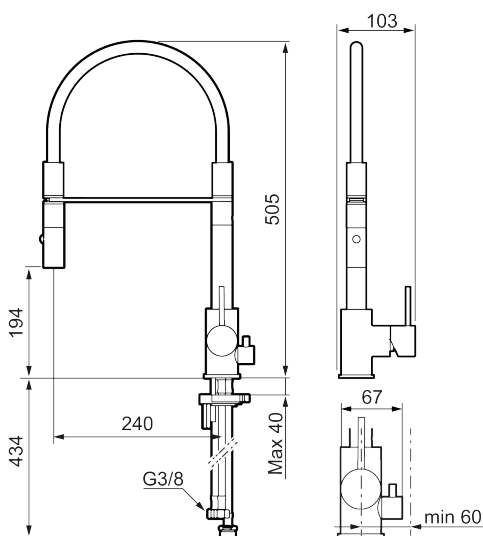

Unika egenskaper

Skyddsmodul **EB**

- Keramisk tätning
- Omställbar flödesbegränsning och temperaturspär
- Flexibla anslutningsrör i metallomspunnen Soft PEX®, lekande G3/8
- Svängbar pip 60°, 85°, 110° eller 360°
- Med diskmaskinsavstängning, KV ej omställbar till VV
- Hålmått Ø34-37 mm

NR.	ART.NR	RSK	BESKRIVNING
2	409702.AE	8437059	Keramikinsats
3	S600057	8387150	Munstycke, krom
3	S600057.12	8387151	Munstycke, mattsvart
3	S600057.22	8387152	Munstycke, mattvit
3	S600057.44	8387153	Munstycke, mattgrå
3	S600057.60	8387154	Munstycke, polerad mässing PVD
3	S600057.62	8387155	Munstycke, borstad mässing PVD
3	S600057.76	8387156	Munstycke, borstad nickel
4	209565.AE		Spärrsegment
5	708843.AE	8295357	O-ring (15,54 x 2,62), 2 st
6	S600055		Fästdetaljer
7	409340.AE	8531598	Stabiliseringssats
8	409707.AE	8394082	Diskmaskinsinsats
9	409714.AE	8441041	Pip, komplett, krom
9	409714.12AE	8441042	Pip, komplett, mattsvart
9	409714.22AE	8441043	Pip, komplett, mattvit
9	409714.44AE	8441044	Pip, komplett, mattgrå
9	409714.60AE	8441045	Pip, komplett, polerad mässing PVD
9	409714.62AE	8441046	Pip, komplett, borstad mässing PVD
9	409714.76AE	8441047	Pip, komplett, borstad nickel
10	S600231		Pipnippel, komplett