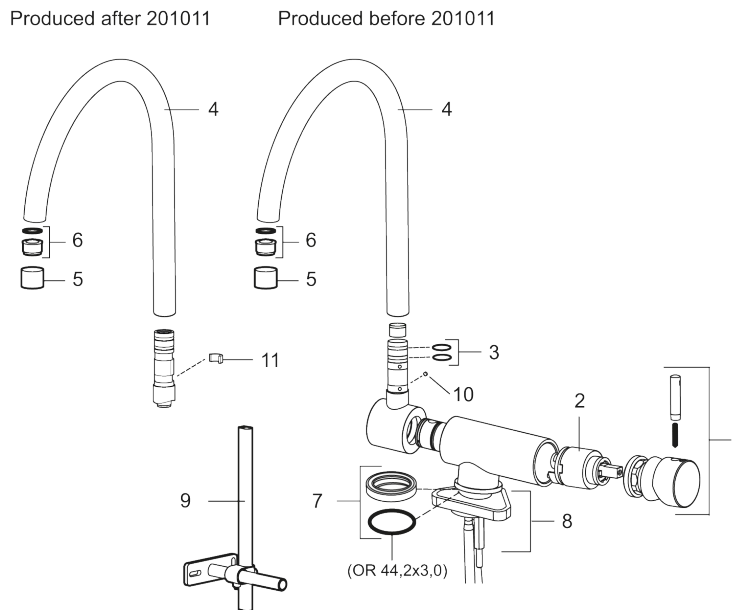

PRODUKTBESKRIVNING

MORA IZZY turnie, med nedfellbar tut

Mora Izzy Turnie er et fleksibelt kjøkkenbatteri med nedfellbar tut for innovervendt vindu. Det leverer det som andre blandebatterier ikke makter. Med nedfelt tut er det bare 9 centimeter høyt. Tuten kan dessuten svinges 360°. Det er hva vi kaller harmoni mellom form og funksjon.

Art.no.: 703046

NRF-nummer: 4291493

Reservedelsliste

NR.	ART. NO.	NRF-NUMMER	BESKRIVELSE
1	708995.AE		Spak, komplett, krom
2	708498.AE	4296454	Innsats
3	708753.AE		Pakningsett, Turnie
4	309498.AE		Utløpstut komplett, Turnie
5	131410.AE		Hylse for strålesamler, M22 innv
6	131398.AE		Innsats strålesamler, 9–11 l/min ved 3 bar
7	708578.AE		Fot, komplett, krom
8	708779.AE	4294312	Festedetaljer, kjøkkenbatteri
9	409340.AE		Stabiliseringssats
10	139672.AE		Stoppskrue
11	309519.AE		Sperrebrikke, 2 pakk (sort/grå)