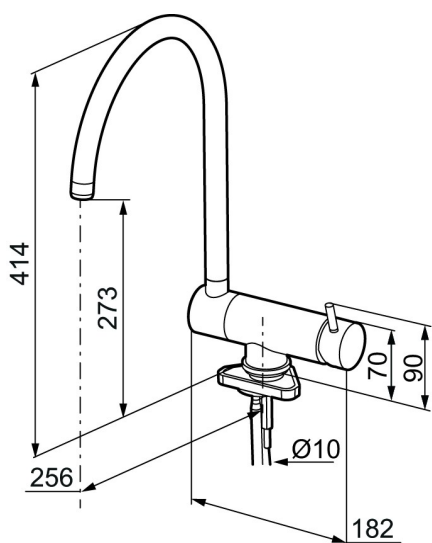

MORA IZZY turnie, med nedfellbar tut

Mora Izzy Turnie er et fleksibelt kjøkkenbatteri med nedfellbar tut for innovervendt vindu. Det leverer det som andre blandebatterier ikke makter. Med nedfelt tut er det bare 9 centimeter høyt. Tuten kan dessuten svinges 360°. Det er hva vi kaller harmoni mellom form og funksjon.

Art.no.: 703046 NRF-nummer: 4291493 Flow 3 bar: 12,1 l/m
Utførende: Krom

Unike funksjoner

- ESS (Energisparesystem)
- Vannmengdebegrenser og temperatursperre
- Tut som kan felles ned ved innovervendt vindu
  Minimum høyde under vindu er 90 mm
- Kan ikke åpnes når tuten er i nedfelt stilling
- Svingbar tut 360°
- For hull i benk Ø28-35 mm

Tilbakeslagssikring