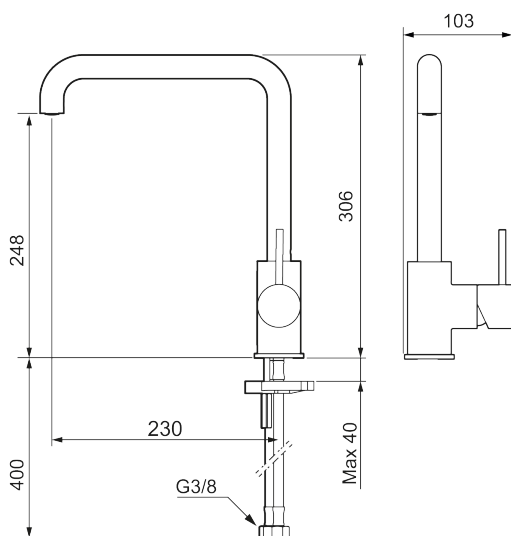

#### Skyddsmodul AA

Utförande: Mattsvart

- Keramisk tätning
- Omställbar flödesbegränsning och temperaturspär
- Flexibla anslutningsrör i metallomspunnen Soft PEX®, lekande G3/8
- Svängbar pip 60°, 85°, 110° eller 360°
- Hålmått Ø34-37 mm