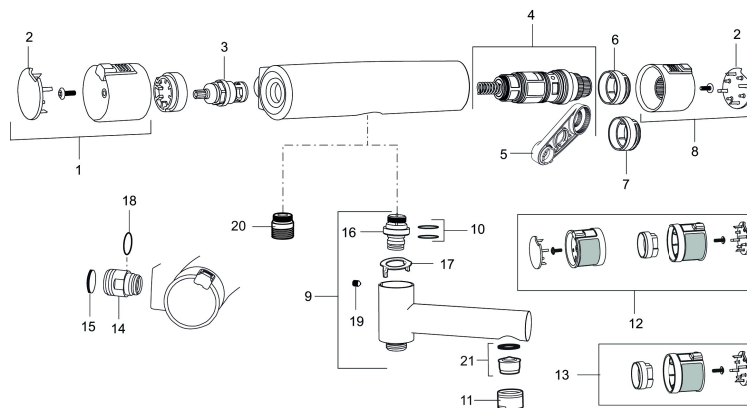

## MORA MMIX T5 thermostatische douchemengkraan

Artikelnummer: 731100.DB

Omschrijving: Chroom, incl. s-koppelingen

- Met douche-aansluiting onder
- Drukcompenserende thermostatische mengkraan
- Met Eco functie
- Temperatuurknop met begrenzing op 38°C
- Inlaten 3/4" binnendraad
- Lead Free (loodvrije messing)
- Met keerkleppen vlg EN1717
- Mengkraan zelf wordt niet heet

### Onderdelen lijst

NR.	ARTIKELNR.	OMSCHRIJVING
1	409353.AA	Bedieningshendel, compleet, chroom
1	409353.0011AA	Bedieningshendel, compleet, chroom/zwart
2	409358.AA	Eindkap, chroom
2	409358.0011AA	Eindkap, zwart
3	409354.AA	Keramisch bovendeel
4	409355.AE	Thermostatische patroon, compleet met service sleutel
5	891096.AE	Servicegereedschap
6	409363.AE	Temperatuurbegrenzingsring (standaard)
7	409364.AE	Temperatuurbegrenzingsring (Max. 42°C)
8	409352.AA	Temperatuurhendel, compleet, chroom
8	409352.0011AA	Temperatuurhendel, compleet, chroom/zwart
9	409356	Draibare uitloop, chroom, douche ombouwen tot bad/douche mengkraan
10	209519.AE	Pakkingset
11	131415.AE	Behuizing M24 budr., 15 mm, chroom
12	409370.AA	Ombouwset, Care, zwart/chroom
12	409370.0085AA	Ombouwset, Care, limoen/zwart
12	409370.0095AE	Ombouwset, Care, rood/zwart
13	409440.AE	ombouwset, Care, met vaste temp. begrenzing, chroom
14	409360.AA	Wartel (150 c/c)

NR.	ARTIKELNR.	OMSCHRIJVING
14	409361.AE	
15	409359.AA	Zeefilters
16	409366.AE	Nippel M18x1 met o-ring voor badmengkraan
17	129154.AE	Blokkeerring
18	129131.AE	O-ring (18,1 x 1,6), 2 st.
19	708655.AE	Inbusboutje
20	409365.AE	Nippel M18x1 - G1/2
21	139783.AE	Inzet voor straalregelaar, 20–24 l/min van 300 kPa