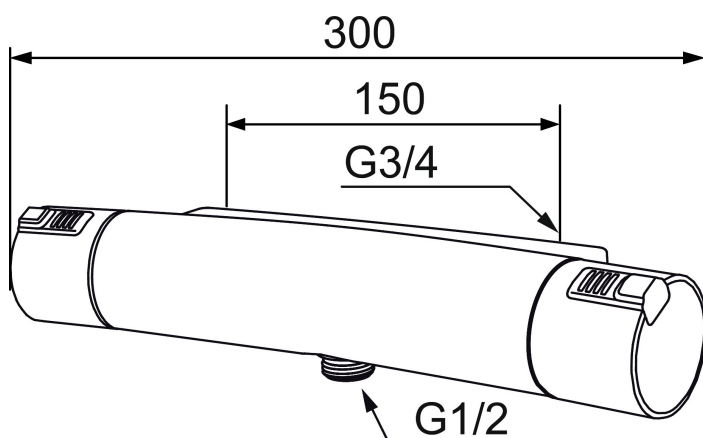

MORA MMIX T5 thermostatische douchemengkraan

Artikelnummer: 731100.DB

Omschrijving: Chroom, incl. s-koppelingen

- Met douche-aansluiting onder
- Drukcompenserende thermostatische mengkraan
- Met Eco functie
- Temperatuurknop met begrenzing op 38°C
- Inlaten 3/4" binnendraad
- Lead Free (loodvrije messing)
- Met keerkleppen vlg EN1717
- Mengkraan zelf wordt niet heet

Unieke karaktereigenschappen

Type terugstroombeveiliging