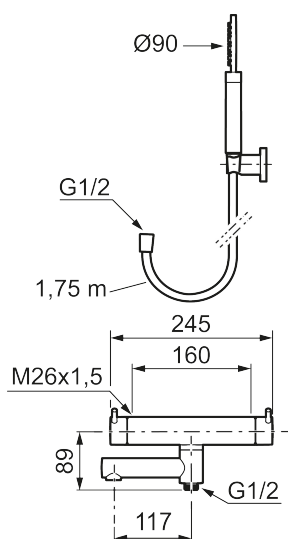

Utförande: Mattgrå, 160 c/c

Unika egenskaper

Skyddsmodul 

- Med handdusch, upphängare och metallomspunnen slang 1750 mm, PVC- och BPA-fri innerslang
- Utloppspip med inbyggd omkastare
- Tryckbalanserad termostatsats
- Säkerhetsspärr 38°
- Eco-stopp
- Piputsprång med väggbricka 173 mm
- Återströmningsskydd enligt EU-standard SS-EN 1717