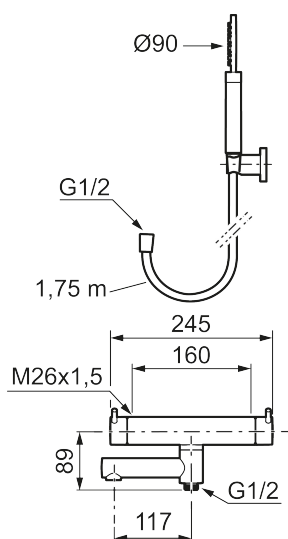

Utförande: Mattgrå, 160 c/c

Unika egenskaper

Skyddsmodul 

- Med handdusch, upphängare och metallomspunnen slang 1750 mm, PVC- och BPA-fri innerslang
- Utloppspip med inbyggd omkastare
- Tryckbalanserad termostatsinsats
- Säkerhetsspärr 38°
- Eco-stopp
- Piputsprång med väggbricka 173 mm
- Återströmningsskydd enligt EU-standard SS-EN 1717