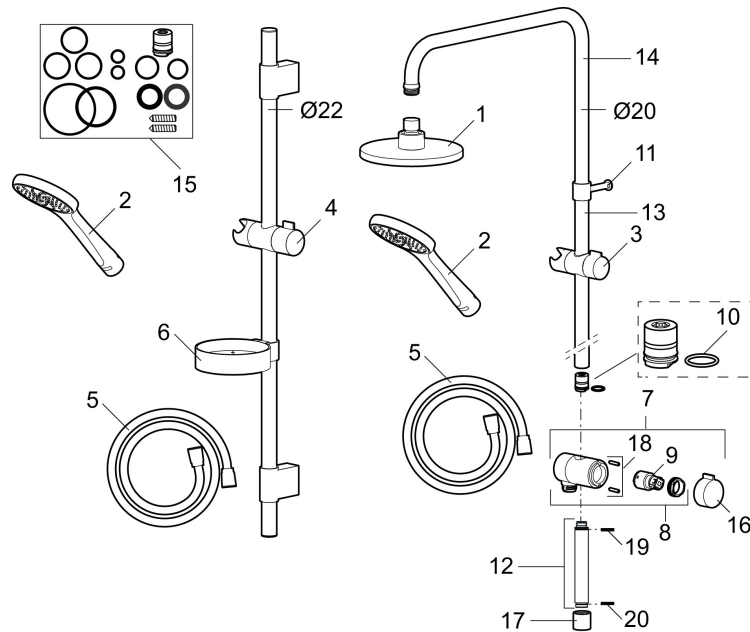

Tuote-nro: 130005 LVI: 6561068

Kuvaus: Kromattu

- Suihkuvaihdin keraamisella tiivisteellä
- Kromattu suihkuletku 1750 mm
- Easy-Clean - kalkinpoistojärjestelmä
- Suihkuputki lyhennettävissä
- Vaihtimessa kolme asentoa: yläsuihku, käsisuihku, tyhjennys
- Vivun suunta voidaan valita vaihtimen asennuksen yhteydessä
- Valinnainen ilmansekoitus-toiminto käsisuihkussa
- Käsisuihkun ilmansekoitus saa suihkun tuntumaan runsaammalta jo 6l/min- max virtaama 10l/min

TUOTEKUVAUS

Mora Cera Shower System S5 ylä- ja käsisuihkusetti

Kylpyhuone on paikka rentoutumiselle, nautinnolle ja palautumiselle. Joten täytä se tunteella. Säästä energiaa rasittamatta itseäsi, suojaudu lämpötilavaihteluilta, suo itsellesi tavallista pidempi suihku hyvillä mielin. Mora Cera täyttää kylpyhuoneesi laatuajalla monella tapaa.

Tuote-nro: 130005

LVI: 6561068

Varaosalistaus

NRO.	MA-NRO	LVI	KUVAUS
	139912.AE	6432193	Sovitepala saippuakupin 409416 kiinnitykseen Ø20 mm
1	209555	6561075	Suihkusiivilä Ø150 mm
2	130370	6561074	Käsisuihku, max. 10 l/min.
3	409418.AE	6561111	Käsisuihkun pidike Ø20 mm
4	130363.AE	6566915	Käsisuihkun pidike Ø22 mm
5	139835.AE	6565020	Suihkuletku 1,75 m
6	409416	6569854	Saippuakuppi
7	409422		Suihkuvaihdin, täydellinen
8	409430.AE		Suihkuvaihdin (ilman kahvaa)
9	409417.AA	6430147	Vaihtimen toimiosa (myyntipakattu)
10	639173.AE		O-rengas (15,1 x 1,6), 2 kpl
11	139906.AE	6565464	Seinäpidike 20mm
12	209549.AE		Liitosputki
13	209548.AE		Alaputki

NRO.	MA-NRO	LVI	KUVAUS
14	209550.AE		Yläputki
15	409425.AE		Varaosasarja
16	409443.AE		Vaihtimen kahva
17	209291.AE		Muunnosnipa G1/2 - M18x1
18	139812.AE		Rajoitinrenkas M5x20
19	309246.AE		O-renkas (13,1 x 1,6)
20	609029.AE		O-renkas (16,1 x 1,6)