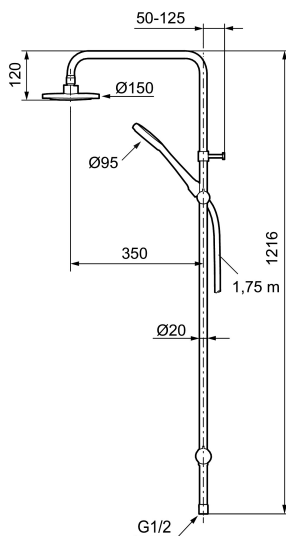

Mora Cera Shower System S5 ylä- ja käsisuihkusetti

Kylpyhuone on paikka rentoutumiselle, nautinnolle ja palautumiselle. Joten täytä se tunteella. Säästä energiaa rasittamatta itseäsi, suojaudu lämpötilavaihteluilta, suo itsellesi tavallista pidempi suihku hyvillä mielin. Mora Cera täyttää kylpyhuoneesi laatuajalla monella tapaa.

Tuote-nro: 130005 LVI: 6561068

Kuvaus: Kromattu

- Suihkuvaihdin keraamisella tiivisteellä
- Kromattu suihkuletku 1750 mm
- Easy-Clean - kalkinpoistojärjestelmä
- Suihkuputki lyhennettävissä
- Vaihtimessa kolme asentoa: yläsuihku, käsisuihku, tyhjennys
- Vivun suunta voidaan valita vaihtimen asennuksen yhteydessä
- Valinnainen ilmansekoitus-toiminto käsisuihkussa
- Käsisuihkun ilmansekoitus saa suihkun tuntumaan runsaammalta jo 6l/min- max virtaama 10l/min