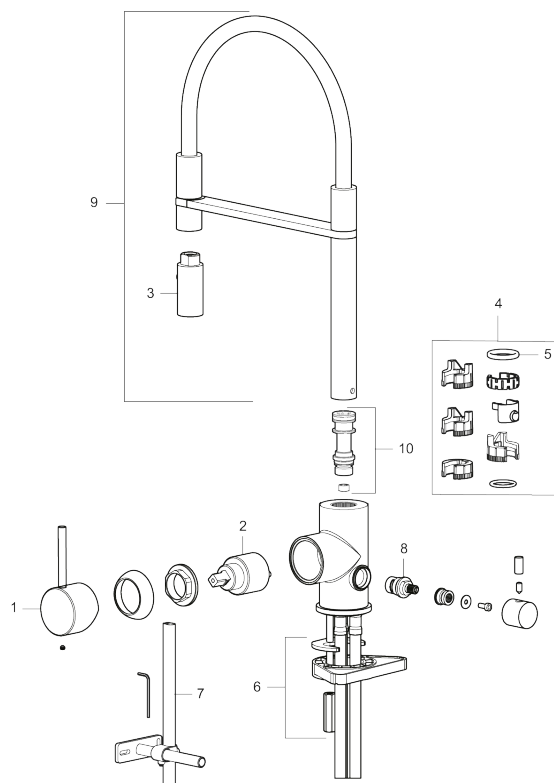

PRODUKTBESKRIVNING

MORA INXX II Miniprofi

Med en holdbar matthvit nyanse og moderne uttrykk er INXX II miniprofi en iøynefallende høy kran som passer perfekt i et åpent kjøkkenmiljø. Blandebatteriet er testet og godkjent ut fra gjeldende byggeregler og det er energieffektivt, noe som innebærer at man får et lavere vann- og energiforbruk uten å gi avkall på komforten.

Om serien

INXX II er en elegant og tidløs serie i en palett av nøye utvalgte nyanser. Kombinasjonen av høy kvalitet, stilren design og herlig komfort gjør den til den ultimate serien.

Art.no.: 272091.22CA

NRF-nummer: 4290542

Reservedelsliste

NR.	ART. NO.	NRF-NUMMER	BESKRIVELSE
1	409700.AE	4295005	Spak, komplett, krom
1	409700.12AE	4294998	Spak, komplett, matt sort
1	409700.22AE	4294999	Spak, komplett, matt hvit
1	409700.44AE	4295001	Spak, komplett, matt grå
1	409700.60AE	4295002	Spak, komplett, polert messing PVD
1	409700.62AE	4295003	Spak, komplett, børstet messing PVD
1	409700.76AE	4295004	Spak, komplett, børstet nikkel