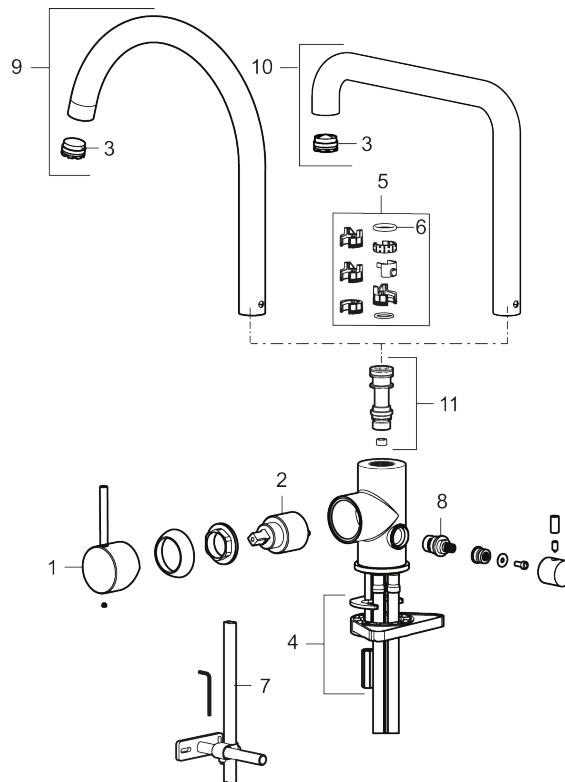

PRODUKTBESKRIVNING

MORA INXX II sharp köksblandare

Med den moderna hållbara nyansen polerad mässing och kökskranens starka karaktär tar INXX II sharp på ett modernt och stilrent sätt en central plats i köket. Blandaren är testad och godkänd utifrån de byggregler som finns och är energieffektiv, vilket innebär att den ger en lägre vatten- och energiförbrukning utan att ge avkall på komforten.

Om serien

INXX II är en elegant och tidlös serie i en palett av noga utvalda nyanser. Kombinationen av hög kvalitet, sober design och skön komfort gör den till den ultimata serien.

Art.nr: 272071.60CA

RSK: 8311257

Reservdelslista

NR.	ART.NR	RSK	BESKRIVNING
1	409700.AE	8394069	Spak, komplett, krom
1	409700.12AE	8394070	Spak, komplett, mattsvart
1	409700.22AE	8394071	Spak, komplett, mattvit
1	409700.44AE	8394072	Spak, komplett, mattgrå
1	409700.60AE	8394073	Spak, komplett, polerad mässing PVD
1	409700.62AE	8394074	Spak, komplett, borstad mässing PVD
1	409700.76AE	8394075	Spak, komplett, borstad nickel