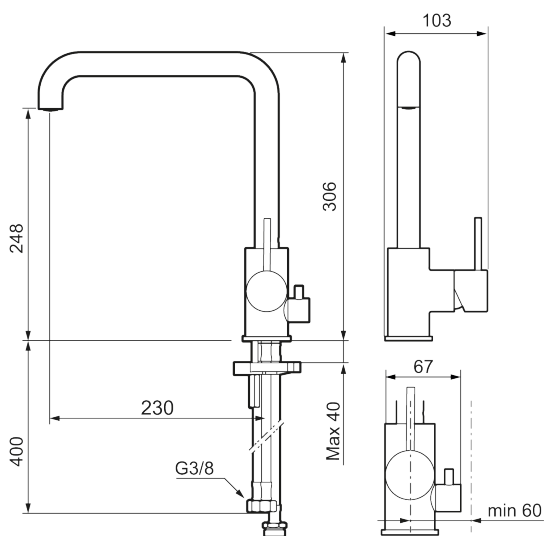

Unika egenskaper

Skyddsmodul 

- Keramisk tätning
- Omställbar flödesbegränsning och temperaturspär
- Flexibla anslutningsrör i metallomspunnen Soft PEX[®], lekande G3/8
- Svängbar pip 60°, 85°, 110° eller 360°
- Med diskmaskinsavstängning, KV ej omställbar till VV
- Hålmått Ø34-37 mm