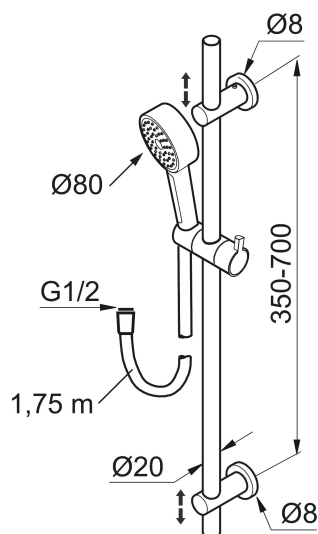

## MORA REXX S5 duschset

Mora REXX är essensen av skandinavisk design och funktionalitet. Serien är minimalistisk och med enkelheten i fokus. Dess precision är dess innovation. När tradition och hantverk samsas med moderna tillverkningsmetoder och inspirerande formgivning, blir resultatet Mora REXX. Här i form av en vacker duschanordning med inbyggd smart funktionalitet.

**Art.nr:** 130190 **RSK:** 8932177

**Utförande:** Krom

- Metallomspunnen slang 1750 mm, PVC- och BPA-fri innerslang
- Med variabelt c/c-mått för befintliga skruvhål
- Med antikalksystem "Easy-Clean"
- Eco (energi- och vattenbesparande handdusch 9 l/min)