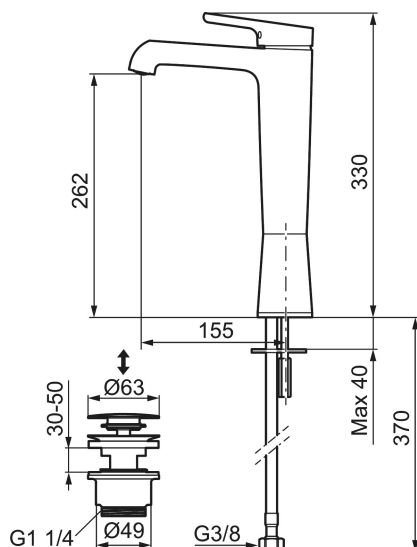

Artikel-nummer:
263091.CA

VVS:
701482304

Flow 3 bar: 4,8
l/m

Beskrivelse: Krom

Unikke egenskaber

Tilbageløbssikring

- Til håndvask.
- Bundventil med klikfunktion.
- 155 mm fremspring.
- ESS (Energy Saving System)
- Soft Closing og keramisk kartusche.
- Indbygget temperatur- og flowbegrænsner.
- Eco (Energi- og vandbesparende konstantvandstrømsperlator 5 l/min) ved 2-6 bar.
- Flexible tilslutningsslanger.
- Hulmål Ø34-37 mm
- **5 års trykgaranti.**

Artikel-nummer: 263091.CA VVS: 701482304

Reservedelsliste

NR.	ART.NO	WS	BESKRIVELSE
1	409560.AE		Greb komplet
2	409580.AE		Dækkappe
3	409570.AE		Låsemøtrik incl. serviceværktøj
4	891096.AE	745148405	Serviceværktøj
5	409403.AE	745148400	Keramisk indsats, incl. serviceværktøj
5	409405.AE		Keramisk indsats turbo, incl. serviceværktøj
6	409565.AE		Strålsamler M24 udv., 5 l/min ved 2–6 bar
7	409387.AE	745148398	Bespændingssæt. Til håndvask
8	S600206		Selvlukkende håndbruser, krom
9	130732.AE	738849814	Håndbruseholder
10	S600207		Slange til håndbruser 1,5 m, krom
11	409450.AE		Patron inkl. serviceværktøj
12	409561.AE		Svingtud, krom
13	409569.AE		Strålesamler M24 udv., 9–11 l/min ved 3 bar

NR.	ART.NO	VVS	BESKRIVELSE
14	209565.AE		Svingbegrænser
15	708843.AE		O-ring (15,54 x 2,62), 2 stk.
16	708779.AE	745148366	Bespændingssæt. Til køkken
17	409340.AE		Stabiliseringsæt
18	409563.AE		Udløbstud komplet, transparent slange
18	409563.0011	716268824	Krom, sort slange
18	409563.0015	716268815	Krom, rosa slange
18	409563.0020	716268814	Krom, hvid slange
18	409563.0024	716268813	Krom, brun slange
18	409563.0042	716268812	Krom, grå slange
18	409563.0084	716268818	Krom, blå slange
19	409564.AE		Mundstykke
20	S600061	745148751	Tudmontering
21	409562.AE		
22	209504.AE		
23	209563.AE		Styrering, køkken