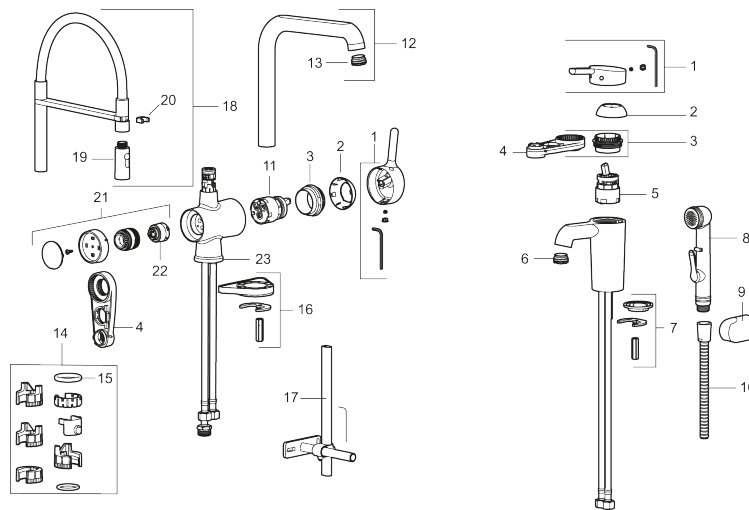

Artikel-nummer:
263091.CA

VVS:
701482304

Flow 3 bar: 4,8
l/m

Beskrivelse: Krom

Unikke egenskaber

Tilbageløbssikring

- Til håndvask.
- Bundventil med klikfunktion.
- 155 mm fremspring.
- ESS (Energy Saving System)
- Soft Closing og keramisk kartusche.
- Indbygget temperatur- og flowbegrænsner.
- Eco (Energi- og vandbesparende konstantvandstrømsperlator 5 l/min) ved 2-6 bar.
- Flexible tilslutningsslanger.
- Hulmål Ø34-37 mm
- **5 års trykgaranti.**

Artikel-nummer: 263091.CA VVS: 701482304

Reservedelsliste

NR.	ART.NO	WS	BESKRIVELSE
1	409560.AE		Greb komplet
2	409580.AE		Dækkappe
3	409570.AE		Låsemøtrik incl. serviceværktøj
4	891096.AE	745148405	Serviceværktøj
5	409403.AE	745148400	Keramisk indsats, incl. serviceværktøj
5	409405.AE		Keramisk indsats turbo, incl. serviceværktøj
6	409565.AE		Strålsamler M24 udv., 5 l/min ved 2–6 bar
7	409387.AE	745148398	Bespændingssæt. Til håndvask
8	S600206		Selvlukkende håndbruser, krom
9	130732.AE	738849814	Håndbruseholder
10	S600207		Slange til håndbruser 1,5 m, krom
11	409450.AE		Patron inkl. serviceværktøj
12	409561.AE		Svingtud, krom
13	409569.AE		Strålesamler M24 udv., 9–11 l/min ved 3 bar

NR.	ART.NO	VVS	BESKRIVELSE
14	209565.AE		Svingbegrænser
15	708843.AE		O-ring (15,54 x 2,62), 2 stk.
16	708779.AE	745148366	Bespændingssæt. Til køkken
17	409340.AE		Stabiliseringsæt
18	409563.AE		Udløbstud komplet, transparent slange
18	409563.0011	716268824	Krom, sort slange
18	409563.0015	716268815	Krom, rosa slange
18	409563.0020	716268814	Krom, hvid slange
18	409563.0024	716268813	Krom, brun slange
18	409563.0042	716268812	Krom, grå slange
18	409563.0084	716268818	Krom, blå slange
19	409564.AE		Mundstykke
20	S600061	745148751	Tudmontering
21	409562.AE		
22	209504.AE		
23	209563.AE		Styrering, køkken