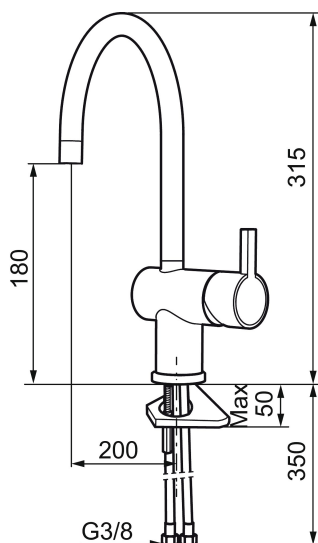

Unike funksjoner

Tilbakeslagssikring

MORA REXX K5 black kjøkkenbatteri

Mora REXX er essensen av skandinavisk design og funksjonalitet. Serien er minimalistisk og har fokus på enkelhet. Innovasjonen ligger i presisjonen. Når tradisjon og håndverk kombineres med moderne produksjonsmetoder og inspirerende formgivning, blir resultatet Mora REXX. Her i form av et vakkert kjøkkenbatteri med innebygd smart funksjonalitet.

Art.no.: 707100.11 **NRF-nummer:** 4290079 **Flow 3 bar:** 7,6 l/m
Utførende: Sort PVD

- ESS (Energisparesystem)
- Vannmengdebegrenser og temperatursperre
- Mora Eco konstantvannmengde 7,6 l/min ved 2–6 bar
- Svingbar tut sperre 60°, 120° eller 360°
- Fleksible Soft PEX®-rør med 3/8" mutter
- For hull i benk Ø32-35 mm