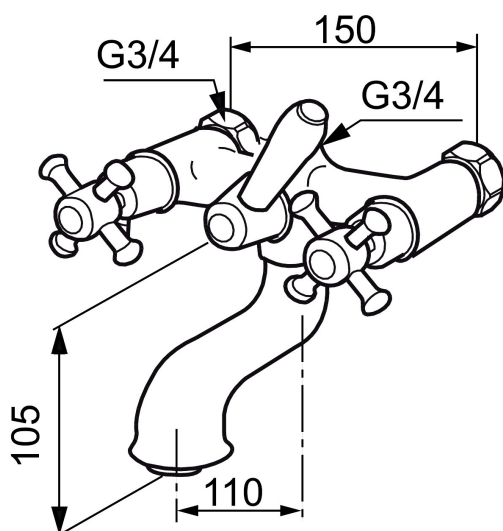

## MORA CLASSIC togrepsbatteri

Mora Classic er en eksklusiv serie vannkraner som ivaretar de gamle designidealene med de runde og kraftige formene. Alle deler er fremstilt i metall, med ekte Morakvalitet. I tillegg til komfort og trygghet gir et Mora Classic badekarbatteri deg detaljen som skaper helheten på badet ditt. Keramisk tetning er standard. Moderne teknikk i klassisk tapning når den er som best.

<b>Art.no.:</b>	<b>NRF-nummer:</b>	<b>Flow 3 bar:</b> 27,8
700631.0065	4291934	l/m
<b>Utførende:</b> Krom/Gull		

- For Mora Classic Family takdusj
- Med vender, kar/dusj