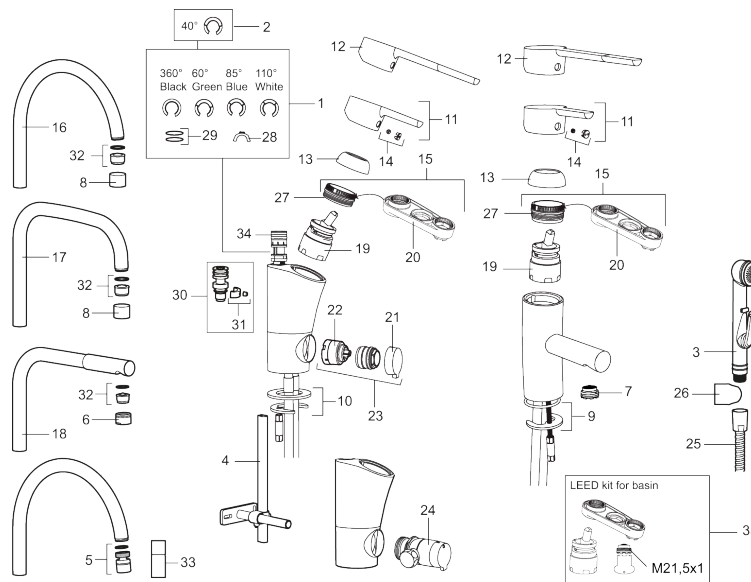

Artikel-Nr.: 732151.CA Flow 3 bar: 8,1 l/m

Ausführung: Chrom, (Konstante Durchflussmenge 8 l/min bei 200-600 kPa)

- Mit Geräteanschlussventil (Umstellung warm/kalt möglich)
- ESS (Energie-Spar-System)
- Mit Soft Closing zur Vermeidung von Druckstößen
- Einstellbare Mengen- und Temperaturbegrenzung
- Flexible Anschlussschläuche Soft-PEX®
- Schwenkbarer Auslauf, Schwenkbegrenzung 60°, 85°, 110° oder 360°
- Lead Free (Bleifrei gem. Trinkwasserverordnung)
- Lochdurchmesser Ø32-37 mm

PRODUCT DESCRIPTION

MORA MMIX K5 Spültisch-Einhebelmischer

Die Armaturenserie Mora MMix verbindet attraktives skandinavisches Design mit anspruchsvollster Mora-Technologie.

Ihr Leistungsspektrum ist einzigartig: Sie spart Wasser und Energie, verhindert die Entstehung von Druckstößen im Trinkwassernetz und bietet aufgrund ihrer besonderen Kartuschen-Technologie eine besondere Leichtgängigkeit und eine lange Lebensdauer.

Die Variante mit integriertem Absperrventil ermöglicht den Anschluss von Geschirrspülmaschine, Waschmaschine oder ähnlichen Geräten. Damit wird die sichere und komfortable Absperrung des Wasserzulaufs für diese Geräte möglich.

Artikel-Nr.: 732151.CA

Ersatzteilliste

NO.	ART.NR	AUSFÜHRUNG
1	209524.AE	Sperre
2	209543.AE	Sperre 40°
3	S600206	Selbstschliessende Handbrause, chrom
4	409340.AE	Stabilisierungssatz
5	409380.AE	Strahlregler mit Kugelgelenk M22 innen, 7–9 l/min von 300 kPa
6	131415.AE	Gehäuse M24 außen, 15 mm, Chrom
7	409382.AE	Strahlregler M21,5 außen, 7–9 l/min von 300 kPa
7	409385.AE	Strahlregler M21,5 außen, 5 l/min von 200–600 kPa
7	S600228	Strahlregler M21,5 außen, 3 l/min von 200–600 kPa