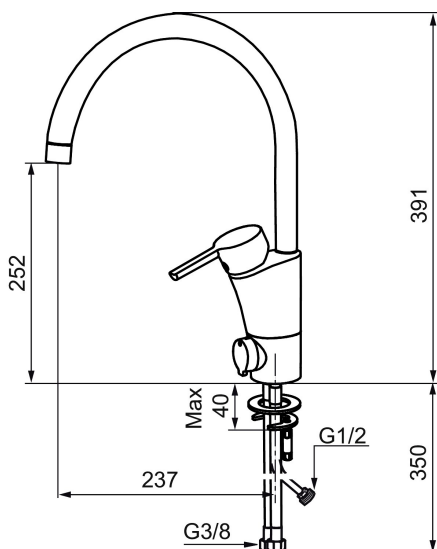

Unique characteristics

MORA MMIX K5 Spültisch-Einhebelmischer

Die Armaturenserie Mora MMix verbindet attraktives skandinavisches Design mit anspruchsvollster Mora-Technologie.

Ihr Leistungsspektrum ist einzigartig: Sie spart Wasser und Energie, verhindert die Entstehung von Druckstößen im Trinkwassernetz und bietet aufgrund ihrer besonderen Kartuschen-Technologie eine besondere Leichtgängigkeit und eine lange Lebensdauer.

Die Variante mit integriertem Absperrventil ermöglicht den Anschluss von Geschirrspülmaschine, Waschmaschine oder ähnlichen Geräten. Damit wird die sichere und komfortable Absperrung des Wasserzulaufs für diese Geräte möglich.

Artikel-Nr.: 732151.CA Flow 3 bar: 8,1 l/m

Ausführung: Chrom, (Konstante Durchflussmenge 8 l/min bei 200-600 kPa)

- Mit Geräteanschlussventil (Umstellung warm/kalt möglich)
- ESS (Energie-Spar-System)
- Mit Soft Closing zur Vermeidung von Druckstößen
- Einstellbare Mengen- und Temperaturbegrenzung
- Flexible Anschlussschläuche Soft-PEX®
- Schwenkbarer Auslauf, Schwenkbegrenzung 60°, 85°, 110° oder 360°
- Lead Free (Bleifrei gem. Trinkwasserverordnung)
- Lochdurchmesser Ø32-37 mm

Artikel-Nr.: 732151.CA

Ersatzteilliste

NO.	ART.NR	AUSFÜHRUNG
1	209524.AE	Sperre
2	209543.AE	Sperre 40°
3	S600206	Selbstschliessende Handbrause, chrom
4	409340.AE	Stabilisierungssatz
5	409380.AE	Strahlregler mit Kugelgelenk M22 innen, 7–9 l/min von 300 kPa
6	131415.AE	Gehäuse M24 außen, 15 mm, Chrom
7	409382.AE	Strahlregler M21,5 außen, 7–9 l/min von 300 kPa
7	409385.AE	Strahlregler M21,5 außen, 5 l/min von 200–600 kPa
7	S600228	Strahlregler M21,5 außen, 3 l/min von 200–600 kPa