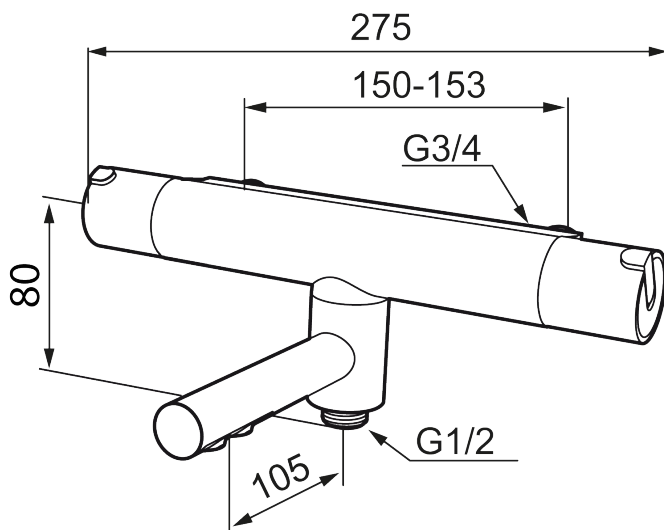

Unikke egenskaber

Tilbageløbssikring

Termostatarmatur, Mora Rexx T5

Mora Rexx er essensen af skandinavisk design og funktionalitet. Serien er minimalistisk og med fokus på enkelhed. Præcisionen er dens innovation. Når tradition og håndværk mødes med moderne produktionsmetoder og inspirerende formgivning, bliver resultatet Mora Rexx. Her i form af et smukt karbatteri med verdensledende funktionalitet, der giver sikkerhed og komfort.

Artikel-nummer: 707010.0011 VVS: 722716124

Beskrivelse: Krom/sort

- Kar ½ tilslutning til bruseslange.
- Integreret omskifter i svingtuden.
- Snavsfilter rundt om reguleringsindsatsen.
- Skoldningssikring v/38°C.
- Eco stop.
- 105 mm fremspring.
- Kontraventiler.
- 150-153 c/c.