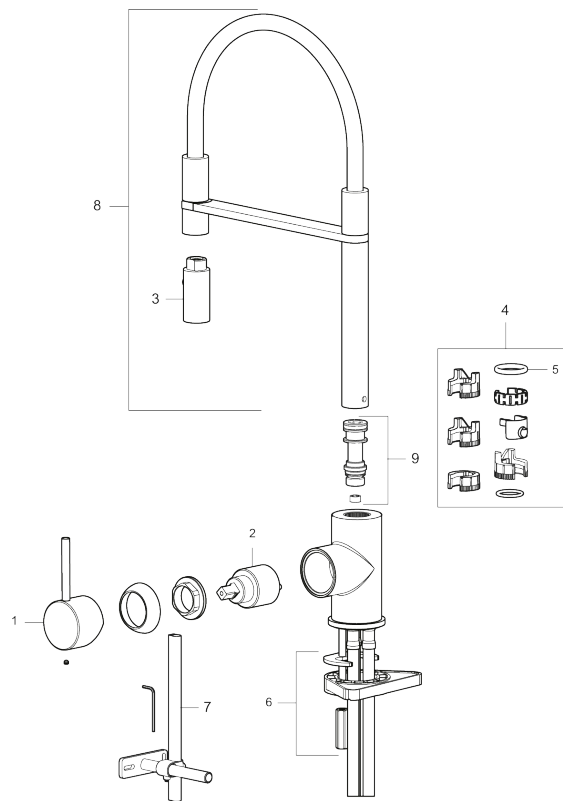

PRODUKTBESKRIVNING

MORA INXX II miniprofi köksblandare

Med en tålig mattvit nyans och moderna uttryck är INXX II miniprofi en iögonfallande hög blandare som passar perfekt i en öppen köksmiljö. Blandaren är testad och godkänd utifrån de byggregler som finns och är energieffektiv, vilket innebär att den ger en lägre vatten- och energiförbrukning utan att ge avkall på komforten.

Om serien

INXX II är en elegant och tidlös serie i en palett av noga utvalda nyanser. Kombinationen av hög kvalitet, sober design och skön komfort gör den till den ultimata serien.

Art.nr: 272081.22CA

RSK: 8311278

Reservdelslista

NR.	ART.NR	RSK	BESKRIVNING
1	409700.AE	8394069	Spak, komplett, krom
1	409700.12AE	8394070	Spak, komplett, mattsvart
1	409700.22AE	8394071	Spak, komplett, mattvit
1	409700.44AE	8394072	Spak, komplett, mattgrå
1	409700.60AE	8394073	Spak, komplett, polerad mässing PVD
1	409700.62AE	8394074	Spak, komplett, borstad mässing PVD