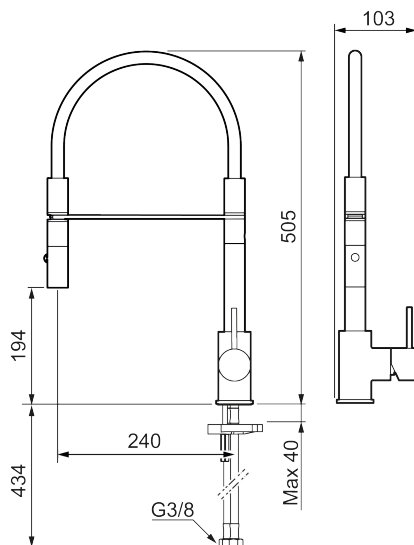

Utförande: Mattvit

Unika egenskaper

Skyddsmodul **EB**

- Keramisk tätning
- Omställbar flödesbegränsning och temperaturspär
- Eco (energi- och vattenbesparande konstantflödesstrålsamlare, 6 l/min vid 2–6 bar)
- Flexibla anslutningsrör i metallomspunnen Soft PEX[®], lekande G3/8
- Svängbar pip 60°, 85°, 110° eller 360°
- Hålmått Ø34-37 mm

NR.	ART.NR	RSK	BESKRIVNING
1	409700.76AE	8394075	Spak, komplett, borstad nickel
2	409702.AE	8437059	Keramikinsats
3	S600057	8387150	Munstycke, krom
3	S600057.12	8387151	Munstycke, mattsvart
3	S600057.22	8387152	Munstycke, mattvit
3	S600057.44	8387153	Munstycke, mattgrå
3	S600057.60	8387154	Munstycke, polerad mässing PVD
3	S600057.62	8387155	Munstycke, borstad mässing PVD
3	S600057.76	8387156	Munstycke, borstad nickel
4	209565.AE		Spärrsegment
5	708843.AE	8295357	O-ring (15,54 x 2,62), 2 st
6	S600055		Fästdetaljer
7	409340.AE	8531598	Stabiliseringssats
8	409714.12AE	8441042	Pip, komplett, mattsvart
8	409714.22AE	8441043	Pip, komplett, mattvit
8	409714.44AE	8441044	Pip, komplett, mattgrå
9	S600231		Pipnippel, komplett