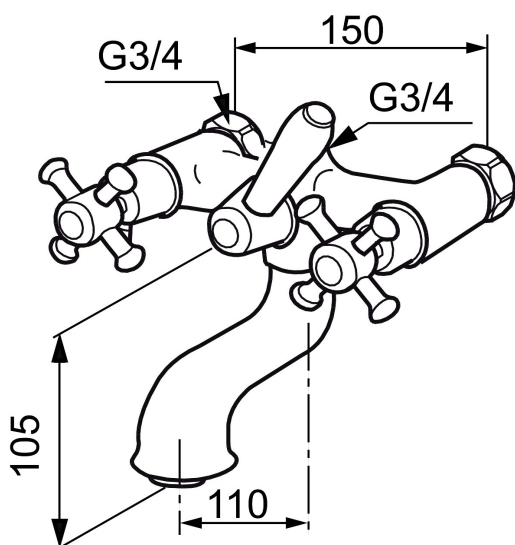

## Togrebsarmatur, Mora Classic

Mora Classic er en eksklusiv vandhaneserie, der genopliver de gamle designidealer med de runde og kraftige former. Alle dele er fremstillet i metal, i ægte Morakvalitet. Mora Classic karbatteri giver dig, ud over komfort og tryghed, den detalje, der skaber helheden i dit badeværelse. Keramisk tætning er standard. Moderne teknik i klassisk udformning, når den er bedst.

Artikel-nummer: 700631 VVS: 726438504 Flow 3 bar: 27,8 l/m

Beskrivelse: Krom

- Væghængt til kar og bruser.
- Fast tud og omskifter.
- 100 mm fremspring.
- Passer til Mora Classic Family.
- 150-153 c/c.