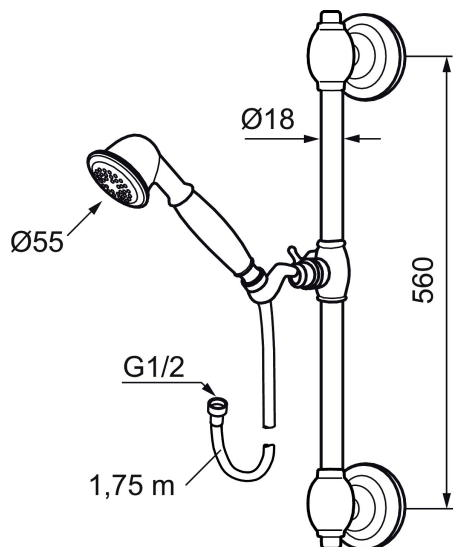

## Komplet brusersæt, Mora Classic

Mora Classic er en eksklusiv vandhaneserie, der genopliver de gamle designidealer med de runde og kraftige former. Alle dele er fremstillet i metal, i ægte Morakvalitet. Mora Classic brusersæt giver dig, ud over komfort og tryghed, den detalje, der skaber helheden i dit badeværelse. Moderne teknik i klassisk udformning, når den er bedst.

Artikel-nummer: 130277.0065 VVS: 737814390

Beskrivelse: Krom/guld

- 1750 mm slange i metal med PVC og BPA fri slange indvendig og bruserholder.
- 560 mm glidestang. **Alle dele er i metal.**
- Stabile holdere med skjulte skruehuller.
- Behagelige vandstråler med god skylleeffekt.
- Slangen opfylder EN 1113.