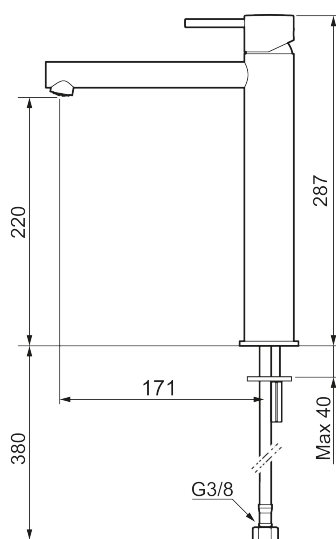

### Unika egenskaper

Skyddsmodul 

- Keramisk tätning
- Omställbar flödesbegränsning och temperaturspär
- Flexibla anslutningsrör i metallomspunnen Soft PEX<sup>®</sup>, lekande G3/8
- Hålmått Ø34-37 mm