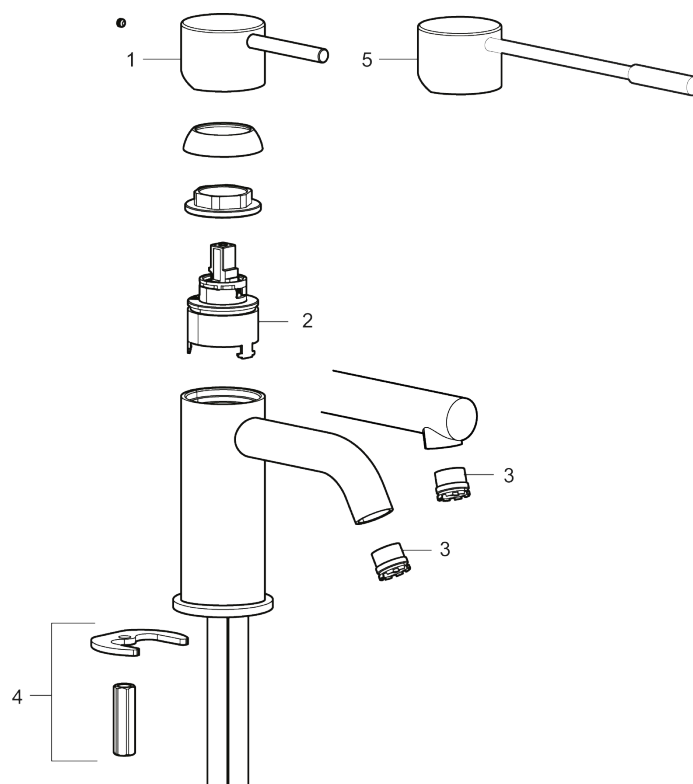

PRODUKTBESKRIVNING

INXX II sharp, high
tvättställsblandare

INXX II tvättställsblandare finns i tre olika höjder där high är en hög blandare anpassad för en skålformad bänkmonterad ho. Med en tålig mattgrå nyans och tvättställsblandarens raka karaktär med lång pip och lutande munstycke – gör INXX II sharp både snygg och bekväm att använda.

Blandaren är testad och godkänd utifrån de byggregler som finns och är energieffektiv, vilket innebär att den ger en lägre vatten- och energiförbrukning utan att ge avkall på komforten. Bottenventil finns som tillbehör i samma nyans.

Om serien

INXX II är en elegant och tidlös serie i en palett av noga utvalda nyanser. Kombinationen av hög kvalitet, sober design och skön komfort gör den till den ultimata serien.

Art.nr: 273023.44CA

RSK: 8278286

Reservdelslista

NR.	ART.NR	RSK	BESKRIVNING
1	409701.AE	8394076	Spak, komplett, krom
1	409701.12AE	8394077	Spak, komplett, mattsvart
1	409701.22AE	8394078	Spak, komplett, mattvit
1	409701.44AE	8394079	Spak, komplett, mattgrå
1	409701.60AE	8394080	Spak, komplett, polerad mässing PVD