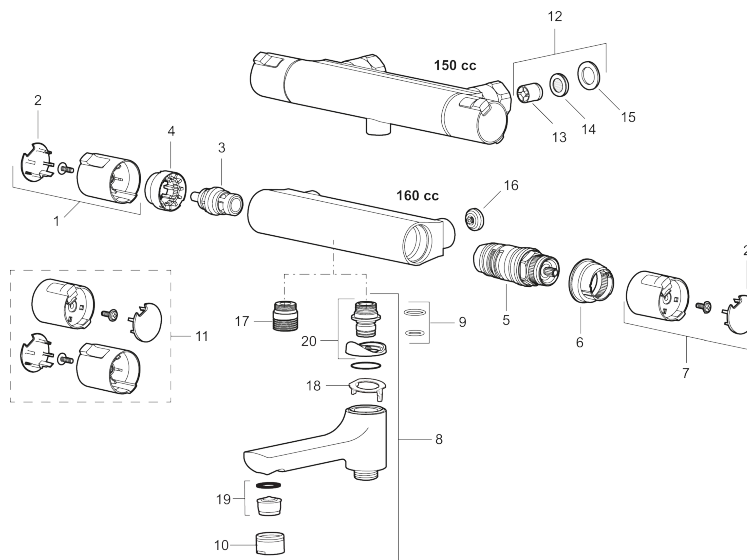

Artikel-nummer: 241100 VVS: 722703104

Beskrivelse: Krom

Unikke egenskaber

Tilbageløbssikring

- ½ ned.
- Snavsfilter rundt om reguleringsindsatsen.
- Skoldningssikring v/38°C og v/42°C
- Eco stop.
- Kontraventiler.
- 150-153 c/c.
- Ekstra brugervenlige greb, godkendt af Svenska Reumatikerförbundet.

**Artikel-nummer:** 241100

**VVS:** 722703104

**Reservedelsliste**

NR.	ART.NO	WVS	BESKRIVELSE
1	409653.AA		Mængdegreb, komplet, krom, butikspakket
2	409658.AA		Dækkappe, krom, butikspakket
3	409354.AA	745148396	Keramisk topsstykke
4	708079.AE	745148533	Ecoring
5	708764.AE		Reguleringsindsats
6	209556.AE		Stopring, temperatur
7	409654.AA		Temperaturreb, komplet, krom, butikspakket
8	409656		kartud inkl. tudenippel
9	209519.AE	745137931	O-ringe
10	131415.AE		Perlatorhylster M24 udv., 15 mm, krom
11	409650.AA		Mængde- og temperaturreb, komplet, krom, butikspakket
12	708338.AE	745148517	Kontraventil med si, 2 stk. (150 c/c)
13	139465.AE	745148614	Kontraventil (150 c/c)
14	708080.AE	745148615	Si (150 c/c)

NR.	ART.NO	VVS	BESKRIVELSE
15	709339.AE	745148741	Pakning
16	129380.AE	745147179	Kontraventil, 2 stk., (160 c/c)
17	409659.AE		Udløbsnippel M18x1xG1/2
18	129154.AE		Spærrering
19	139783.AE		Strålesamlerindsats, 20–24 l/min ved 3 bar
20	209494.AE		Nippel (karamatur)