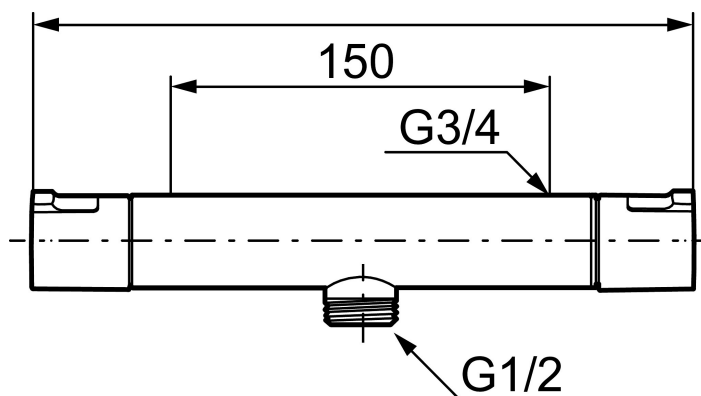

Artikel-nummer: 241100 VVS: 722703104

Beskrivelse: Krom

Unikke egenskaber

Tilbageløbssikring

- ½ ned.
- Snavsfilter rundt om reguleringsindsatsen.
- Skoldningssikring v/38°C og v/42°C
- Eco stop.
- Kontraventiler.
- 150-153 c/c.
- Ekstra brugervenlige greb, godkendt af Svenska Reumatikerförbundet.