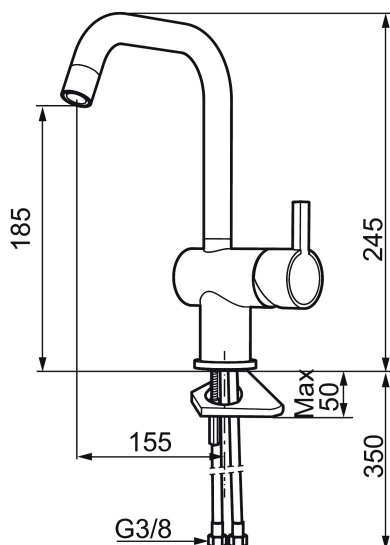

Etgrebsarmatur, Mora Rexx K7

Mora Rexx er essensen af skandinavisk design og funktionalitet. Serien er minimalistisk og med fokus på enkelhed. Præcisionen er dens innovation. Når tradition og håndværk mødes med moderne produktionsmetoder og inspirerende formgivning, bliver resultatet Mora Rexx. Her i form af et smukt køkkenbatteri med indbygget smart funktionalitet.

Artikel-nummer:

707120.0011

VVS:

705775524

Flow 3 bar: 7,9

l/m

Beskrivelse: Krom/sort

- Til køkkenvask.
- ESS (Energy Saving System).
- Med høj buet J-svingtud 60°, 120° eller 360°.
- 155 mm fremspring.
- Keramisk kartusche.
- Indbygget temperatur- og flowbegrænser.
- Eco (Energi- og vandbesparende konstantvandstrømsperlator 7,6 l/min) ved 2-6 bar.
- Flexible tilslutningslanger.
- Hulmål Ø32-35 mm.