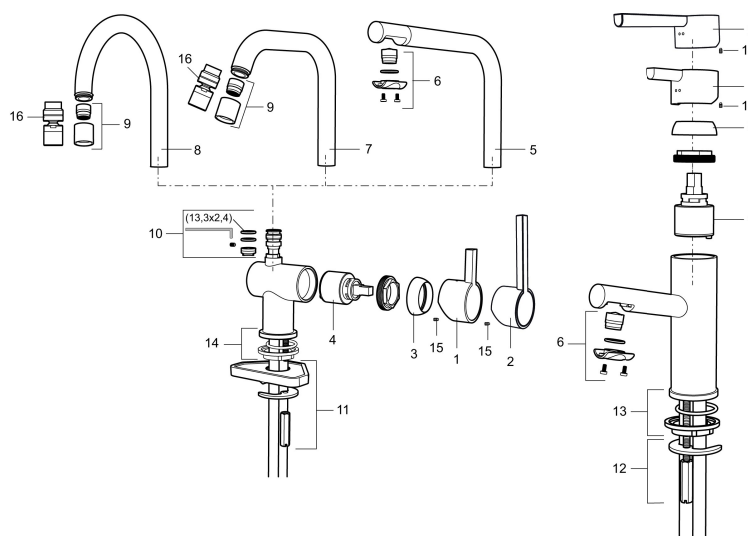

Artikel-nummer:

707120.0011

VVS:

705775524

Flow 3 bar: 7,9

l/m

Beskrivelse: Krom/sort

- Til køkkenvask.
- ESS (Energy Saving System).
- Med høj buet J-svingtud 60°, 120° eller 360°.
- 155 mm fremspring.
- Keramisk kartusche.
- Indbygget temperatur- og flowbegrænser.
- Eco (Energi- og vandbesparende konstantvandstrømsperlator 7,6 l/min) ved 2-6 bar.
- Flexible tilslutningslanger.
- Hulmål Ø32-35 mm.

PRODUKTBESKRIVELSE

Etgrebsarmatur, Mora Rexx K7

Mora Rexx er essensen af skandinavisk design og funktionalitet. Serien er minimalistisk og med fokus på enkelhed. Præcisionen er dens innovation. Når tradition og håndværk mødes med moderne produktionsmetoder og inspirerende formgivning, bliver resultatet Mora Rexx. Her i form af et smukt køkkenbatteri med indbygget smart funktionalitet.

Artikel-nummer:
707120.0011

VVS: 705775524

Reservedelsliste

NR.	ART.NO	VVS	BESKRIVELSE
1	209500.AE	745148804	Greb, krom
1	209500.0011AE	745148805	Greb, krom/sort
2	409337	745148539	Handicapvenligt greb, L=95, krom
3	209501.AE	745144009	Dækkappe, krom
4	209493.AE		Keramisk enhed, ESS
4	708301.AE	745145002	Keramisk enhed
5	209506.AE	745148674	L-tud, krom
5	209506.0011AE	745148675	L-tud, krom/sort
6	209502.AE	745136704	Perlator til L-tud, krom
6	209502.0011AE	745136703	Perlator til L-tud, krom/sort
7	209508.AE	728007653	J-tud, krom
8	209507.AE	728007651	C-tud, krom
9	209503.AE	745136714	Perlator, krom
10	209520.AE	745137930	Pakningssæt

NR.	ART.NO	VVS	BESKRIVELSE
11	708779.AE	745148366	Bespændingssæt. Til køkken
12	209518.AE	745148620	Monteringsæt til håndvaskarmatur
13	209562.AE		Styrering, håndvaskarmatur
14	209563.AE		Styrering, køkken
15	459013		Låseskrue M4x5
16	409480.AE		Perlator med kugleled M18 indiv., 7–9 l/min ved 3 bar