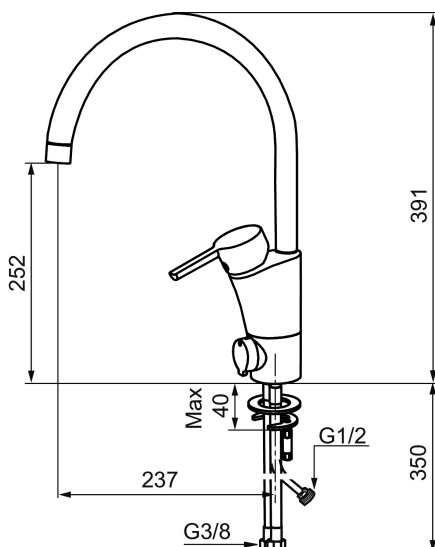

## MORA MMIX K5 keukenmengkraan

Artikelnummer: 732151 Flow 3 bar: 7,3 l/m

Omschrijving: Chroom

- Met afsluiter voor vaatwasser, mengkraan, koudstart
- ESS (Energie Spaar Systeem)
- Soft closing principe met keramische afdichtingen
- Instelbare volumestroom en temperatuurbegrenzing
- Eco (Energie- en waterbesparende volumestroombegrenzer)
- Draaibare uitloop 60°, 85°, 110° of 360°
- Flexible aansluitslangen 3/8"
- Lead Free (loodvrije messing)
- Kraangat Ø32-37 mm