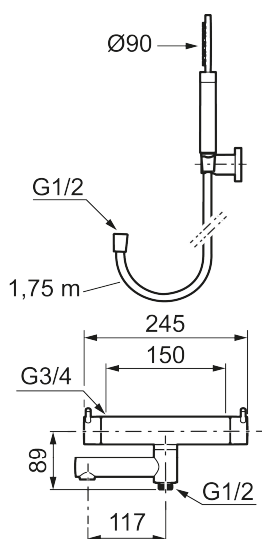

Utförande: Polerad mässing PVD, 150 c/c

Unika egenskaper

Skyddsmodul 

- OBS! 150 c/c
- Med handdusch, upphängare och metallomspunnen slang 1750 mm, PVC- och BPA-fri innerslang
- Utloppspip med inbyggd omkastare
- Tryckbalanserad termostatsats
- Säkerhetsspärr 38°
- Eco-stopp
- Piputsprång med väggbricka 176 mm
- Ansl. inv. G3/4
- Återströmningsskydd enligt EU-standard SS-EN 1717