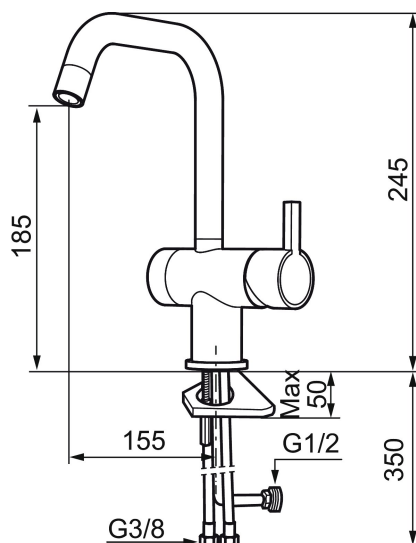

MORA REXX K7 Spültisch-Einhebelmischer

Skandinavisches Design in seiner reinsten Form. Bestechend schlicht, bestechend schön. Kein überflüssiges Detail trübt die pure Eleganz und die hohe Funktionalität der Serie Mora REXX.

Das Absperrventil für Geschirrspülmaschine, Waschmaschine oder ähnlichen Geräten ist perfekt in das Design der Armatur integriert und ermöglicht die sichere und komfortable Absperrung des Wasserzulaufs für diese Geräte

Artikel-Nr.: 707125.0011 Flow 3 bar: 7,6 l/m

Ausführung: Chrom/Schwarz

Unique characteristics

Backflow protection unit type

- Mit Geräteanschlussventil (Umstellung warm/kalt möglich)
- ESS (Energie-Spar-System)
- Mit keramkdichtung
- Einstellbare Mengen- und Temperaturbegrenzung
- Eco (Energie- und Wassereinsparung konstanter Durchfluss-Strahlregler, 7,6 l/min bei 200-600 kPa)
- Schwenkbarer Auslauf, Schwenkbegrenzung 60°, 120° oder 360°
- Flexible Anschlussschläuche Soft-PEX®
- Lochdurchmesser Ø32-35 mm