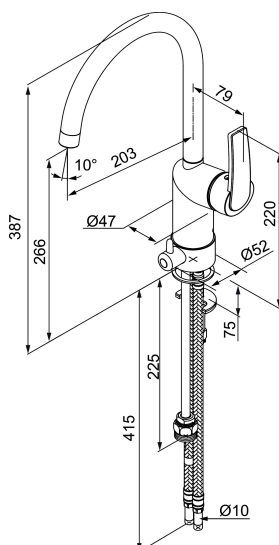

MORA NYXX K5 köksblandare

Mora NYXX, en ny serie blandare som fokuserar på design tillsammans med högt ställda krav på funktion och kvalitet. Med en kombination av runda och raka linjer passar Mora NYXX in i de moderna hemmen. Mora NYXX särdrag är möjligheten att välja det svarta handtaget av pulverlackerad metall som bryter mot den skinande blanka ytan på blandaren i övrigt, eller en traditionell modell helt i stilen krom. I sortimentet ingår flera modeller för kök och badrum.

Art.nr: 762150 RSK: 8318274

Utförande: Krom

Unika egenskaper

Skyddsmodul 

- Omställbar flödesbegränsning och temperaturspär
- Eco (energi- och vattenbesparande strålsamlare)
- Flexibla anslutningsrör i metallomspunnen Soft PEX®
- Svängbar pip 120°
- Med diskmaskinsavstängning, KV ej omställbar till VV
- Hålmått Ø34-37 mm