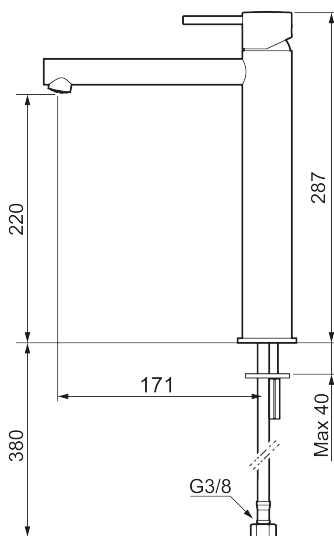

Unike funksjoner

Tilbakeslagssikring

MORA INXX II sharp, high servantbatteri

INXX II servantkran finnes i tre ulike høyder der high er en høy kran tilpasset for en skålformet benkmontert vask. Med en holdbar mattsvart nyanse og servantkranens rette karakter med lang tut og lutende munnstykke – gjør INXX II sharp både pen og bekvem å bruke. Blandebatteriet er testet og godkjent ut fra gjeldende byggeregler og det er energieffektivt, noe som innebærer at man får et lavere vann- og energiforbruk uten å gi avkall på komforten. Bunnventil finnes som tilbehør i samme nyanse.

Om serien

INXX II er en elegant og tidløs serie i en palett av nøyte utvalgte nyanser. Kombinasjonen av høy kvalitet, stilren design og herlig komfort gjør den til den ultimate serien.

Art.no.:	NRF-nummer:	Flow 3 bar: 4,5
273023.12CA	4290476	l/m
Utførende: Matt sort		

- Vannmengdebegrenser og temperatursperre
- Fleksible Soft PEX®-rør med 3/8" mutter