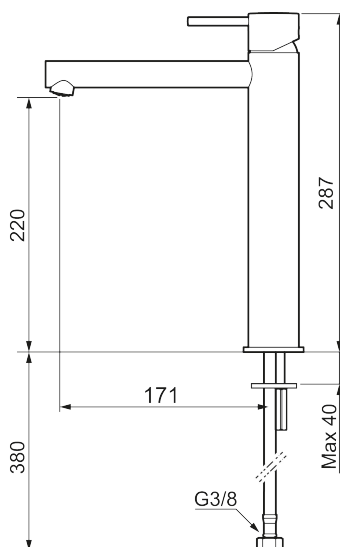

MORA INXX II sharp, high tvättställsblandare

INXX II tvättställsblandare finns i tre olika höjder där high är en hög blandare anpassad för en skålformad bänkmonterad ho. Med en tålig mattsvart nyans och tvättställsblandarens raka karaktär med lång pip och lutande munstycke – gör INXX II sharp både snygg och bekväm att använda. Blandaren är testad och godkänd utifrån de byggregler som finns och är energieffektiv, vilket innebär att den ger en lägre vatten- och energiförbrukning utan att ge avkall på komforten. Bottenventil finns som tillbehör i samma nyans.

Unika egenskaper

Skyddsmodul

- Keramisk tätning
- Omställbar flödesbegränsning och temperaturspär
- Eco (energi- och vattenbesparande konstantflödesstrålsamlare, 5 l/min vid 2–6 bar)
- Flexibla anslutningsrör i metallomspunnen Soft PEX[®], lekande G3/8
- Hålmått Ø34-37 mm