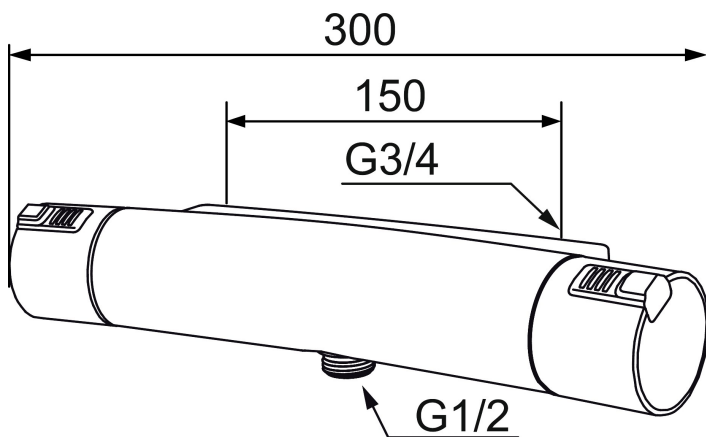

MORA MMIX T5 Duschthermostat

Der Mora MMix Duschthermostat vereint attraktives Design mit anspruchsvoller Technologie. Die druckbalancierte Thermostatkartusche bietet höchste Regelgenauigkeit auch bei schwierigen hydraulischen Bedingungen.

In der Praxis bedeutet das höchsten Komfort und maximale Sicherheit

: 731100.DB

Ausführung: Chrom, Neue Artikel-Nr. siehe: 331100.DB

Schutzmodul 

- Schlauchanschluss unten
- Temperaturwähler mit Sicherheitssperre bei 38°C
- Druckausgleichender Thermostat
- Mit Eco Stop
- Lead Free (Bleifrei gem. Trinkwasserverordnung)