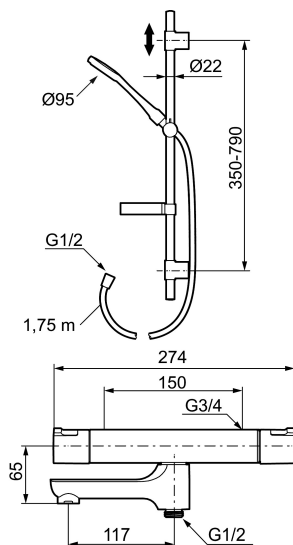

Ausführung: Chrom

### Komplett-Paket bestehend aus

- Mora Cera T4 Wannenfüll- und Duschthermostat Nr. 240100.DB
- Mora Cera S5 Duschset Nr. 130316

Uniqe characteristics

PRODUCT DESCRIPTION

## Ersatzteilliste

NO.	ART.NR	AUSFÜHRUNG
1	409653.AA	Mengenhandrad
2	409658.AA	Chromplättchen (Shopverpackung)
3	409354.AA	Keramisches Oberteil
4	708079.AE	Eco Anschlagring Absperrventil
5	708764.AE	Thermostateinsatz
6	209556.AE	Anschlagring Temperaturwähler
7	409654.AA	Temperaturhandrad, komplett, chrom (Shopverpackung)
8	409656	Auslauf, chrom
9	209519.AE	O-Ringe
10	131415.AE	Gehäuse M24 außen, 15 mm, Chrom
11	409650.AA	Mengen- und Temperaturhandrad, komplett, chrom (Shopverpackung)
12	708338.AE	Rückschlagventil mit Filter, 2 Stk.
13	139465.AE	Innenteile / Rückschlagventile
14	708080.AE	Siebe der Rückschlagventile
15	709339.AE	Dichtung
16	129380.AE	Rückschlagventil, 2 Stk
17	409659.AE	Übergangsstück M18x1xG1/2

NO.	ART.NR	AUSFÜHRUNG
18	129154.AE	Sperring
19	139783.AE	Einsatz für Strahlregler, 20–24 l/min von 300 kPa
20	209494.AE	Übergangsstück