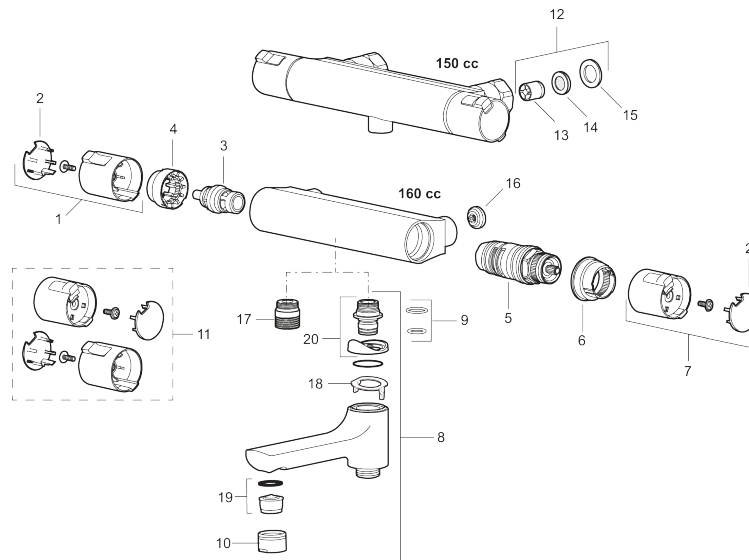

### Komplett-Paket bestehend aus

- Mora Cera T4 Wannenfüll- und Duschthermostat Nr. 240100.DB
- Mora Cera S5 Duschset Nr. 130316

Uniqe characteristics

PRODUCT DESCRIPTION

## Ersatzteilliste

NO.	ART.NR	AUSFÜHRUNG
1	409653.AA	Mengenhandrad
2	409658.AA	Chromplättchen (Shopverpackung)
3	409354.AA	Keramisches Oberteil
4	708079.AE	Eco Anschlagring Absperrventil
5	708764.AE	Thermostateinsatz
6	209556.AE	Anschlagring Temperaturwähler
7	409654.AA	Temperaturhandrad, komplett, chrom (Shopverpackung)
8	409656	Auslauf, chrom
9	209519.AE	O-Ringe
10	131415.AE	Gehäuse M24 außen, 15 mm, Chrom
11	409650.AA	Mengen- und Temperaturhandrad, komplett, chrom (Shopverpackung)
12	708338.AE	Rückschlagventil mit Filter, 2 Stk.
13	139465.AE	Innenteile / Rückschlagventile
14	708080.AE	Siebe der Rückschlagventile
15	709339.AE	Dichtung
16	129380.AE	Rückschlagventil, 2 Stk
17	409659.AE	Übergangsstück M18x1xG1/2

NO.	ART.NR	AUSFÜHRUNG
18	129154.AE	Sperring
19	139783.AE	Einsatz für Strahlregler, 20–24 l/min von 300 kPa
20	209494.AE	Übergangsstück