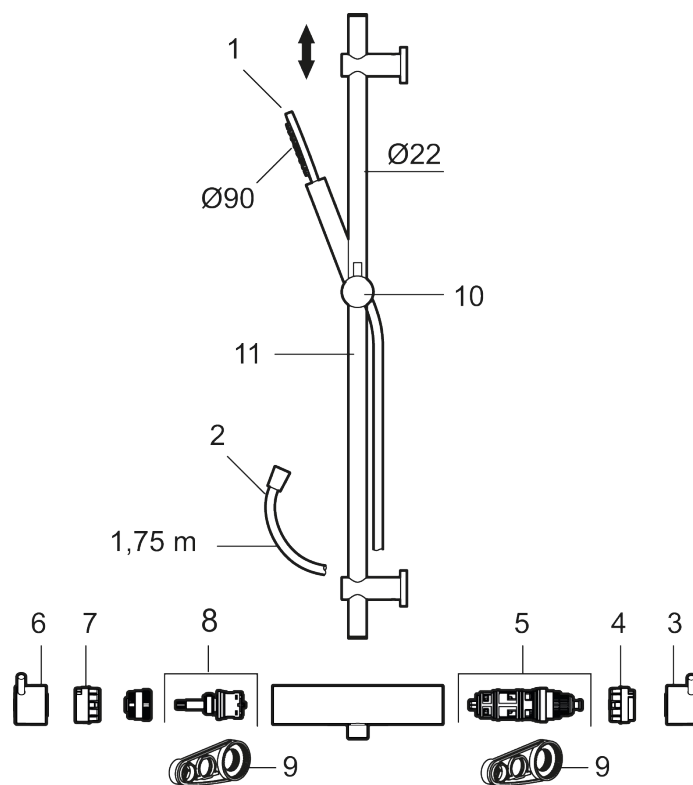

PRODUKTBESKRIVNING

INXX II shower kit

Med den eleganta hållbara nyansen borstad mässing förenar INXX II klassisk design med en hög prestanda och erbjuder en jämn temperatur, hög komfort och ett starkt skydd mot skällning. Blandaren är testad och godkänd utifrån de byggregler som finns och är energieffektiv, vilket innebär att den ger en lägre vatten- och energiförbrukning utan att ge avkall på komforten. INXX II är serien som erbjuder en vattenuplevelse i världsklass.

Om serien

INXX II är en elegant och tidlös serie i en palett av noga utvalda nyanser. Kombinationen av hög kvalitet, sober design och skön komfort gör den till den ultimata serien.

Art.nr: 271600.62

RSK: 8283082

Reservdelslista

NR.	ART.NR	RSK	BESKRIVNING
1	209575	8275496	Handdusch, krom
1	209575.12	8275497	Handdusch, mattsvart
1	209575.22	8275498	Handdusch, mattvit
1	209575.44	8275499	Handdusch, mattgrå
1	209575.60	8275500	Handdusch, polerad mässing PVD
1	209575.62	8275501	Handdusch, borstad mässing PVD