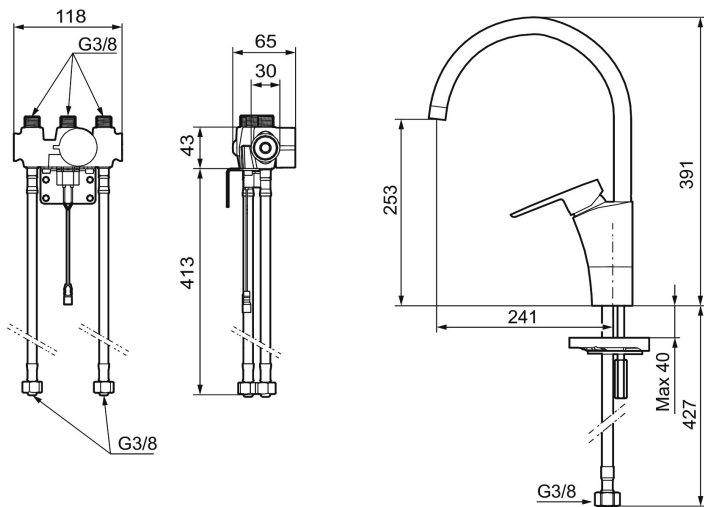

Unikke egenskaber

Tilbageløbssikring 

MORA CERA duo

Mora Cera Duo er en kombination af et sædvanligt køkkenarmatur og et sensorstyret armatur.

Grebet fungerer som på et almindeligt armatur. Men med sensorfunktionen opnås en berøringfri start af armaturet, når man holder hånden foran sensoren.

Temperaturen på vandet fra sensorstyringen reguleres med et greb under bordpladen.

Artikel-nummer: 242102 VVS: 705891104

Beskrivelse: Krom, batteridrift inkl. batteri

- Til køkkenvask.
- ESS (Energy Saving System).
- Svingtud 60°, 85°, 110° eller 360°.
- 241 mm fremspring.
- Soft Closing og keramisk kartusche.
- Indbygget temperatur- og flowbegrænser.
- Eco (Energi- og vandbesparende perlator).
- Flexible tilslutningslanger.
- Begrænset skylletid, forhindrer oversvømmelse.
- Deaktivering af sensoren i 5 min (bruges f.eks til rengøring).
- Lavt strømforbrug - Lang levetid.
- IP-sensor, IP67.

Installation:

- Nem installation og service.
- Samtlige modeller kan tilpasse til batteridrift 6V eller netdrift 12 V AC/DC.

- Ved netdrift anvendes adapter sæt MA S600147.
- Automatisk justering af sensorafstanden.
- Fleksible tilslutningsslanger i metalflettet Soft-PEX[®], G3/8.
- Hulmål Ø34-37 mm.