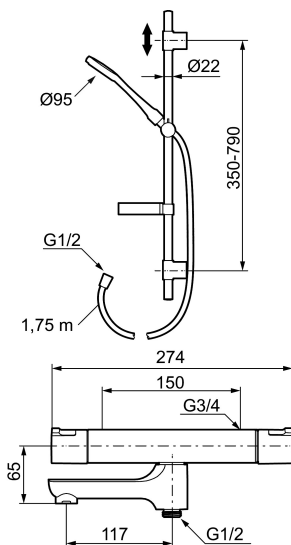

Unika egenskaper

MORA CERA bath & shower kit

Art.nr: 241805 **RSK:** 8344208 **Flöde 3 bar:** 10,0 l/min

Utförande: Krom, 150 c/c, energiklass avser blandare i kombination med handdusch

Består av:

Mora Cera Badkarsblandare (art.nr. 240100):

- Utloppspip med inbyggd omkastare
- Säkerhetsspärr 38° och 42°
- Eco-stopp
- Piputsprång med väggbrička 181 mm
- Återströmningsskydd enligt EU-standard SS-EN 1717
- Extra greppvänliga vred, godkänd av reumatikerförbundet

Mora Cera Duschanordning (art.nr. 130316):

- Metallomspunnen slang 1750 mm, PVC- och BPA-fri innerslang
- Med tvålköpp
- Med variabelt c/c-mått för befintliga skruvhål
- Med antikalksystem "Easy-Clean"
- Valbar anslutning med/utan luftinblandning
- Luftinblandning ger komfortflöde vid 6 l/min, maxflöde 10 l/min

Reservdelslista

NR.	ART.NR	RSK	BESKRIVNING
1	409653.AA	8345188	Mängdvråd, komplett, krom, butiksförpackad
2	409658.AA	8345190	Täcklock, krom, butiksförpackad
3	409354.AA	8345137	Keramiskt överstycke, butiksförpackad
4	708079.AE		Eco, stoppring, avstängning
5	708764.AE	8345114	Termostatinsats
6	209556.AE	8345184	Stoppring, temperatur
7	409654.AA	8345189	Temperaturvråd, komplett, krom, butiksförpackad
8	409656	8344876	Utloppspip för ombyggnad av duschblandare
9	209519.AE	8938340	O-ringar
10	131415.AE	8281512	Hylsa M24 utv., 15 mm, krom
11	409650.AA	8345187	Mängd- och temperaturvråd, komplett, krom, butiksförpackad
12	708338.AE		Backventil (2 st), 150 c/c
13	139465.AE	8186872	Patronbackventil, 150 c/c
14	708080.AE		Silhållare, 150 c/c
15	709339.AE	8938274	Packning 24/15x2, 2-pack
16	129380.AE	8345651	Backventil (2 st), 160 c/c
17	409659.AE	8187025	Utloppsnippel M18x1xG1/2
18	129154.AE	8295332	Spärring