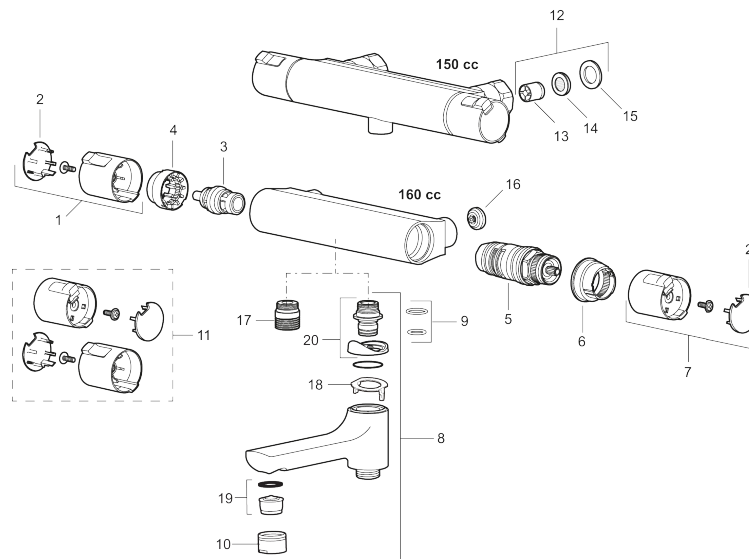

Unika egenskaper

MORA CERA bath & shower kit

Art.nr: 241805 **RSK:** 8344208 **Flöde 3 bar:** 10,0 l/min

Utförande: Krom, 150 c/c, energiklass avser blandare i kombination med handdusch

Består av:

Mora Cera Badkarsblandare (art.nr. 240100):

- Utloppspip med inbyggd omkastare
- Säkerhetsspärr 38° och 42°
- Eco-stopp
- Piputsprång med väggbrička 181 mm
- Återströmningsskydd enligt EU-standard SS-EN 1717
- Extra greppvänliga vred, godkänd av reumatikerförbundet

Mora Cera Duschanordning (art.nr. 130316):

- Metallomspunnen slang 1750 mm, PVC- och BPA-fri innerslang
- Med tvålköpp
- Med variabelt c/c-mått för befintliga skruvhål
- Med antikalksystem "Easy-Clean"
- Valbar anslutning med/utan luftinblandning
- Luftinblandning ger komfortflöde vid 6 l/min, maxflöde 10 l/min

Reservdelslista

NR.	ART.NR	RSK	BESKRIVNING
1	409653.AA	8345188	Mängdvråd, komplett, krom, butiksförpackad
2	409658.AA	8345190	Täcklock, krom, butiksförpackad
3	409354.AA	8345137	Keramiskt överstycke, butiksförpackad
4	708079.AE		Eco, stoppring, avstängning
5	708764.AE	8345114	Termostatinsats
6	209556.AE	8345184	Stoppring, temperatur
7	409654.AA	8345189	Temperaturvråd, komplett, krom, butiksförpackad
8	409656	8344876	Utloppspip för ombyggnad av duschblandare
9	209519.AE	8938340	O-ringar
10	131415.AE	8281512	Hylsa M24 utv., 15 mm, krom
11	409650.AA	8345187	Mängd- och temperaturvråd, komplett, krom, butiksförpackad
12	708338.AE		Backventil (2 st), 150 c/c
13	139465.AE	8186872	Patronbackventil, 150 c/c
14	708080.AE		Silhållare, 150 c/c
15	709339.AE	8938274	Packning 24/15x2, 2-pack
16	129380.AE	8345651	Backventil (2 st), 160 c/c
17	409659.AE	8187025	Utloppsnippel M18x1xG1/2
18	129154.AE	8295332	Spärring