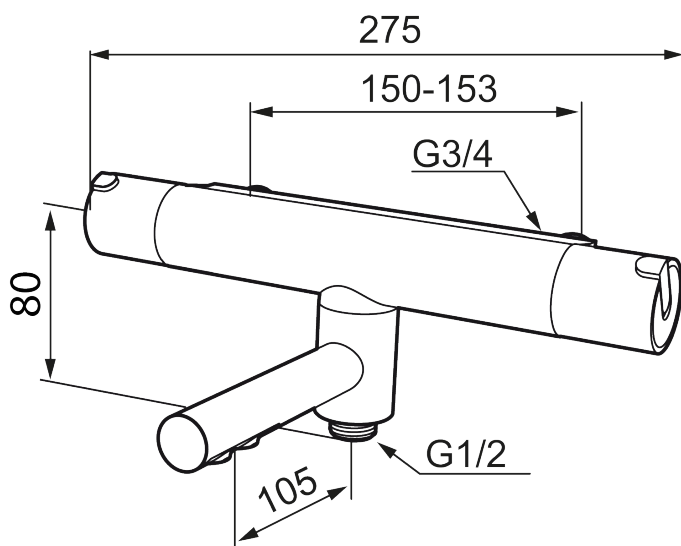

## Mora Rexx T5 termostaattikylpyhana

Mora Rexx on skandinaavista muotoilua ja toimivuutta parhaimmillaan. Minimalistinen sarja, jossa tärkeintä on yksinkertaisuus. Sarjan innovatiivisuus on sen tarkkuudessa. Kun traditio ja käsityö lyövät kättä modernien valmistusmenetelmien ja innoittavan muotoilun kanssa on tuloksena kaunis Mora Rexx kylpyammehana, jonka ainutlaatuiset toiminnot takaavat turvallisuuden ja käyttömukavuuden.

Tuote-nro: 707010.0011 LVI: 6360628

Kuvaus: Kromi/musta

- Sivulle kääntyvä juoksuputki sisäänrakennetuin suihkuvaihtimin
- Paineentasaajalla täydennetty termostaattitoiminto
- Imusuojattu EU-standardin SS-EN 1717 mukaan
- Turvanuppi + 38°C
- Ääniluokka 2