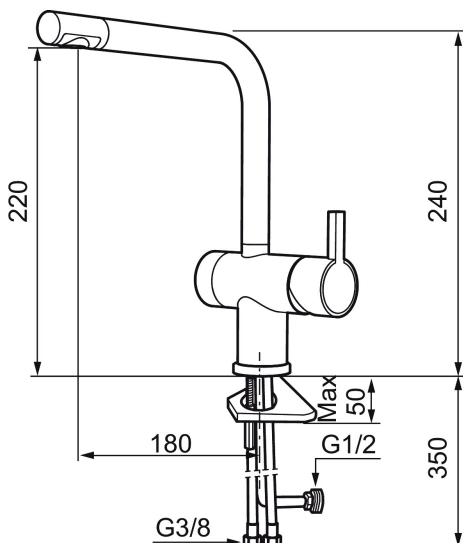

## MORA REXX K6 köksblandare

Mora REXX är essensen av skandinavisk design och funktionalitet. Serien är minimalistisk och med enkelheten i fokus. Dess precision är dess innovation. När tradition och hantverk samsas med moderna tillverkningsmetoder och inspirerande formgivning, blir resultatet Mora REXX. Här i form av en vacker köksblandare med inbyggd smart funktionalitet.

Art.nr: 707115.0065 RSK: 8318229 Flöde 3 bar: 8,1 l/min

Utförande: Krom/guld

- ESS (energisparsystem)
- Keramisk tätning
- Omställbar flödesbegränsning och temperaturspär
- Eco (energi- och vattenbesparande konstantflödesstrålsamlare, 7,6 l/min vid 2–6 bar)
- Flexibla anslutningsrör i metallomspunnen Soft PEX<sup>®</sup>, lekande G3/8
- Svängbar pip 60°, 120° eller 360°
- Med diskmaskinsavstängning. Omställbar mellan KV och VV, inställd på KV
- Hålmått Ø32-35 mm