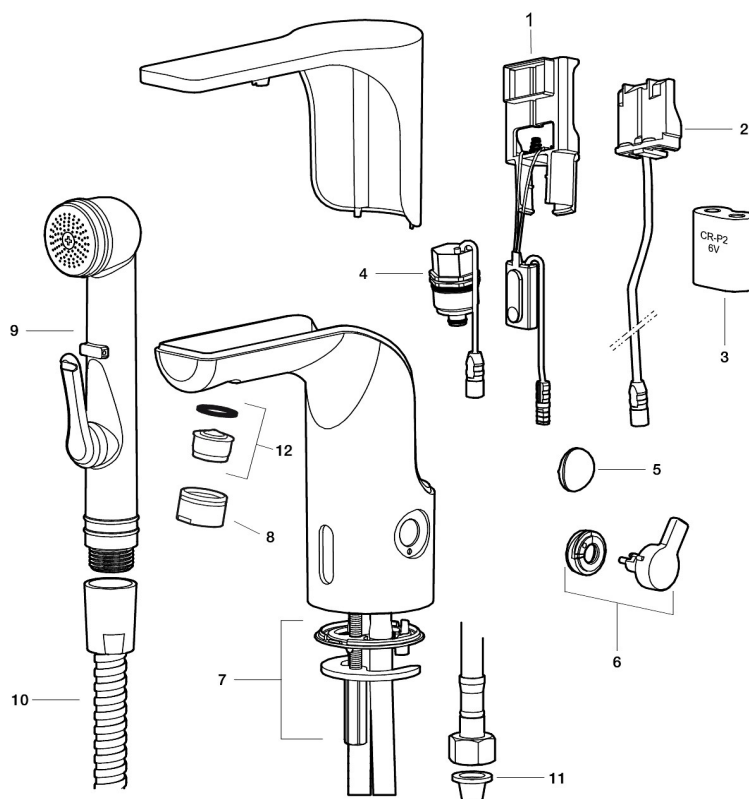

PRODUKTBEKRIVNING

MORA MMIX tronic servantbatteri, batteridrift

Sensorstyrte blandebatterier er vi vant til på offentlige miljøer, men blir nå mer og mer vanlig i private hjem. Mora MMIX Tronic er en ny generasjon svensk-utviklede berøringsfrie kraner med all teknikken integrert i batterihuset. Foruten å være svært enkel å bruke og sparer både vann og energi, så gjør den automatiske kalibreringen av sensoren det like enkelt å installere som en vanlig servantkran. Temperaturen stilles enkelt på spaken på siden av batterikroppen som er godt synlig, som også går å sperre mot maks varmtvannstemperatur som en skollingsbeskyttelse, eller helt fjerne når du ønsker en forhåndsinnstilt temperatur. For å hindre stillestående vann som kan årsake veksten av bakterier i vannledningene finnes en programmerbar funksjon.

Art.no.: 720080.LD3

Reservedelsliste

NR.	ART. NO.	NRF-NUMMER	BESKRIVELSE
1	729450.ae	4294007	Elektronikkenhet til batteri/nettdrift
1	729452.AE	4294009	Elektronikkenhet for sentralstyring
2	S600131	4304789	AC adapter
3	S600135	4304795	Batteri 6V
4	729455.AE	4294006	Magnetventil