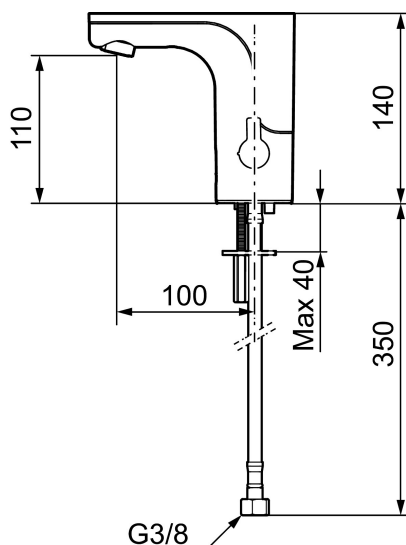

MORA MMIX tronic servantbatteri, batteridrift

Sensorstyrte blandebatterier er vi vant til på offentlige miljøer, men blir nå mer og mer vanlig i private hjem. Mora MMIX Tronic er en ny generasjon svensk-utviklede berøringsfrie kraner med all teknikken integrert i batterihuset. Foruten å være svært enkel å bruke og sparer både vann og energi, så gjør den automatiske kalibreringen av sensoren det like enkelt å installere som en vanlig servantkran. Temperaturen stilles enkelt på spaken på siden av batterikroppen som er godt synlig, som også går å sperre mot maks varmtvannstemperatur som en skollingsbeskyttelse, eller helt fjerne når du ønsker en forhåndsinnstilt temperatur. For å hindre stillestående vann som kan årsake veksten av bakterier i vannledningene finnes en programmerbar funksjon.

Art.no.: 720080.LD3 **Flow 3 bar:** 3,0 l/m

Utførende: Krom, batteridrift (inkl. batteri 6V), 3 l/min ved 2–6 bar, LEED-tilpasset

- Mykstengende
- Med temperaturspak, batteridrift (inkl. batteri 6V)
- Vandalsikker i metall, også kåpen
- Mora Eco konstantvannmengde
- Tappetidbegrensning hindrer oversvømming
- Tappefunksjon 30 sek. via sensor
- Avstengning av vannmengde i 60 sek. via sensor (anvendes f. eks. ved rengjøring)
- Lavt strømforbruk - lang livslengde
- Kan gjennomspyles med hettvann for legionella sanering
- IP klasse sensor, IP67
- Miljøvennlig materiale, Lead Free (blyfri) og nikkelfri
- Med tilbakeslagsventiler etter standard EN 1717

Installasjon:

- Enkel installasjon og service
- Avtagbart temperaturspak som kan erstattes med et medfølgende lokk