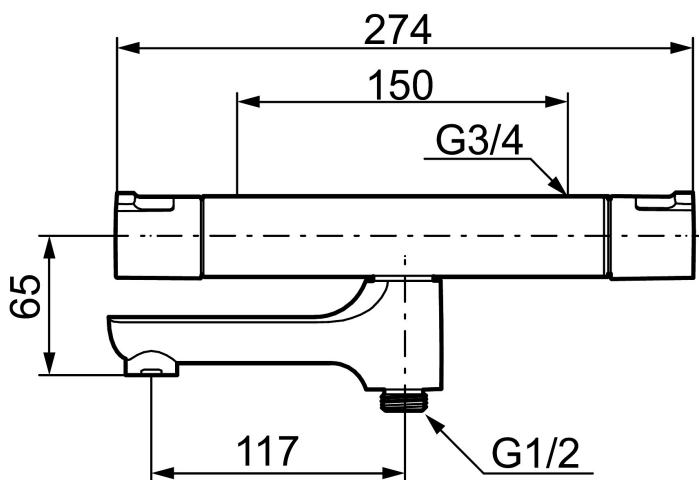

Unike funksjoner

Tilbakeslagssikring

MORA CERA T4 badekarbatteri

Mora Cera er den perfekte kombinasjon av høy komfort og moderne formspråk. Med den seneste utviklingen innenfor energi-teknikk, har vi halvert vannforbruket i dusjen uten å gå på kompromiss med komforten. Jevn temperatur - kompenserer trykk og temperaturvariasjoner i dusjen.

Art.no.: 240100 NRF-nummer: 4290293

Utførende: Krom

- Svingbar utløpstut som vender kar/dusj
- Sperreknapp 38°C og 42°C
- Eco mengdeknapp
- Med tilbakeslagsventiler etter standard EN 1717
- Ekstra gripevennlige ratt,
Godkjent av svenske reumatikerforbundet