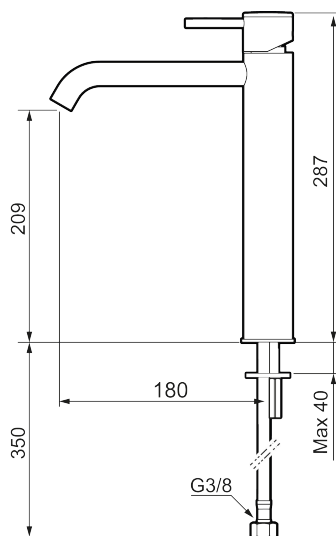

### Tilbakeslagssikring

- Vannmengdebegrenser og temperatursperre
- Fleksible Soft PEX<sup>®</sup>-rør med 3/8" mutter

PRODUKTBESKRIVNING