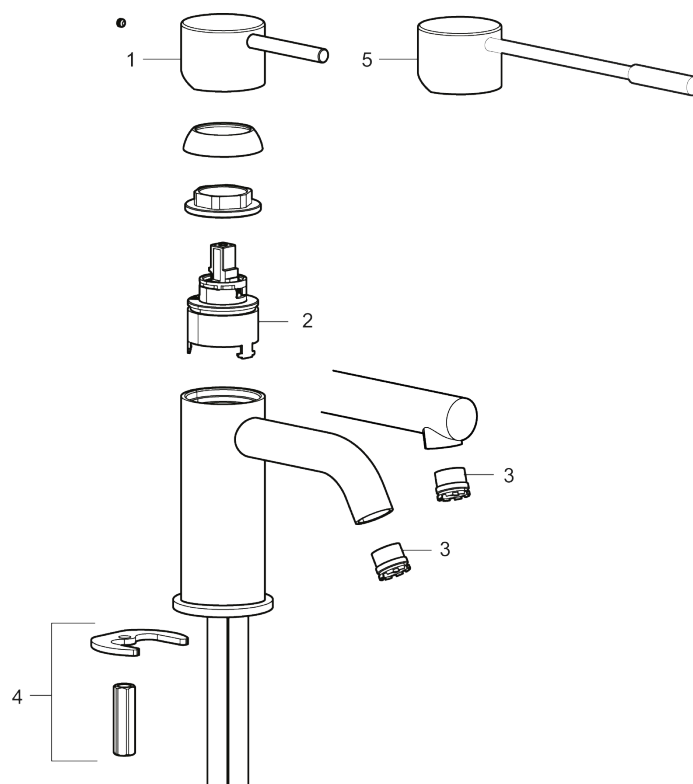

PRODUKTBESKRIVNING

MORA INXX II soft, high servantbatteri

INXX II servantkran finnes i tre ulike høyder der high er en høy kran tilpasset for en skålformet benkmontert vask. Med en krommet holdbar nyanse og servantkranens stilrene form, øker INXX II soft baderommets komfort og gir en følelse av kvalitet og eleganse.

Blandebatteriet er testet og godkjent ut fra gjeldende byggeregler og det er energieffektivt, noe som innebærer at man får et lavere vann- og energiforbruk uten å gi avkall på komforten. Bunnventil finnes som tilbehør i samme nyanse.

Om serien

INXX II er en elegant og tidløs serie i en palett av nøye utvalgte nyanser. Kombinasjonen av høy kvalitet, stilren design og herlig komfort gjør den til den ultimate serien.

Art.no.: 273021.CA

NRF-nummer: 4290468

Reservedelsliste

NR.	ART. NO.	NRF-NUMMER	BESKRIVELSE
1	409701.AE	4295012	Spak, komplett, krom
1	409701.12AE	4295006	Spak, komplett, matt sort
1	409701.22AE	4295007	Spak, komplett, matt hvit
1	409701.44AE	4295008	Spak, komplett, matt grå
1	409701.60AE	4295009	Spak, komplett, polert messing PVD