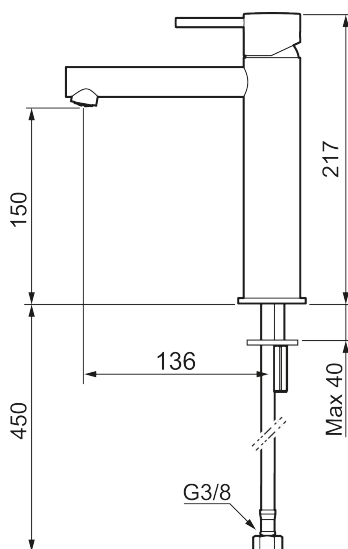

MORA INXX II sharp, medium servantbatteri

INXX II servantkran finnes i tre ulike høyder der medium er en mellomhøy kran som passer til større håndfat. Med en holdbar mattsvart nyanse og servantkranens rette karakter med lang tut og lutende munnstykke – gjør INXX II sharp både pen og bekvem å bruke. Blandebatteriet er testet og godkjent ut fra gjeldende byggeregler og det er energieffektivt, noe som innebærer at man får et lavere vann- og energiforbruk uten å gi avkall på komforten. Bunnventil finnes som tilbehør i samme nyanse.

Art.no.: 273013.12CA **NRF-nummer:** 4290463 **Flow 3 bar:** 4,5 l/m
Utførende: Matt sort

- Vannmengdebegrenser og temperatursperre
- Mora Eco konstantvannmengde 5 l/min ved 2-6 bar
- Fleksible Soft PEX®-rør med 3/8" mutter