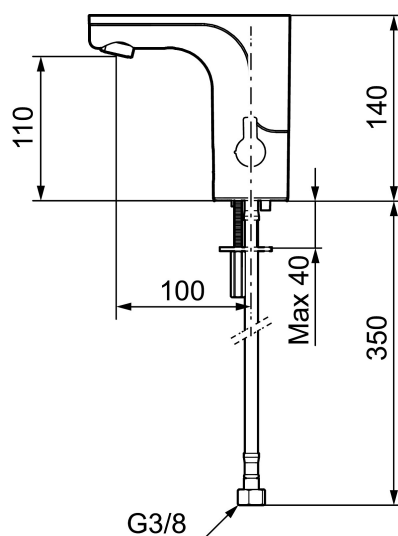

MORA MMIX tronic servantbatteri, batteridrift

Sensorstyrte blandebatterier er vi vant til på offentlige miljøer, men blir nå mer og mer vanlig i private hjem. Mora MMIX Tronic er en ny generasjon svensk-utviklede berøringsfrie kraner med all teknikken integrert i batterihuset. Foruten å være svært enkel å bruke og sparer både vann og energi, så gjør den automatiske kalibreringen av sensoren det like enkelt å installere som en vanlig servantkran. Temperaturen stilles enkelt på spaken på siden av batterikroppen som er godt synlig, som også går å sperre mot maks varmtvannstemperatur som en skollingsbeskyttelse, eller helt fjerne når du ønsker en forhåndsinnstilt temperatur. For å hindre stillestående vann som kan årsake veksten av bakterier i vannledningene finnes en programmerbar funksjon.

Art.no.: 720080.14 **NRF-nummer:** 4290085 **Flow 3 bar:** 5,0 l/m
Utførende: Polert kobber PVD, batteridrift (inkl. batteri 6V)

Unike funksjoner

Tilbakeslagssikring

- Mykstengende
- Med temperaturspak, batteridrift (inkl. batteri 6V)
- Vandalsikker i metall, også kåpen
- Mora Eco konstantvannmengde
- Tappetidbegrensning hindrer oversvømming
- Tappefunksjon 30 sek. via sensor
- Avstengning av vannmengde i 60 sek. via sensor (anvendes f. eks. ved rengjøring)
- Lavt strømforbruk - lang livslengde
- Kan gjennomspyles med hettvann for legionella sanering
- IP klasse sensor, IP67
- Miljøvennlig materiale, Lead Free (blyfri) og nikkelfri
- Med tilbakeslagsventiler etter standard EN 1717

- Fleksible Soft PEX[®]-rør med 3/8" mutter
- Hulltagning Ø33,5-37 mm

Innstillinger:

- Stillbar temperaturbegrensning
- Programmerbar funksjon for hygienespyling
- Velgbar tappetid