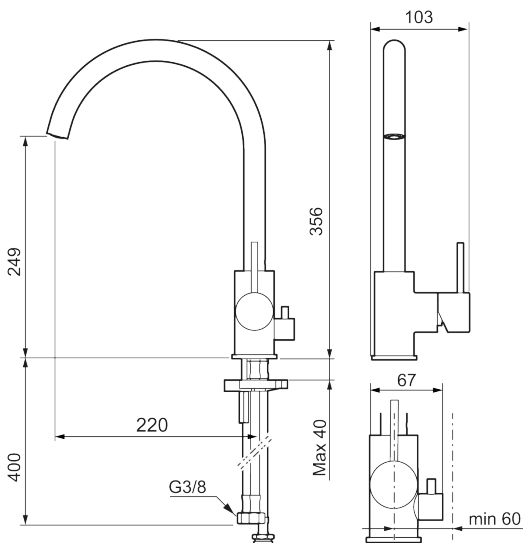

Om serien

INXX II är en elegant och tidlös serie i en palett av noga utvalda nyanser. Kombinationen av hög kvalitet, sober design och skön komfort gör den till den ultimata serien.

Art.nr: 272151.12CA RSK: 8311269 Flöde 3 bar: 6,0 l/min
Utförande: Mattsvart, med diskmaskinsavstängning

Unika egenskaper

Skyddsmodul AA

- Keramisk tätning
- Omställbar flödesbegränsning och temperaturspär
- Eco (energi- och vattenbesparande konstantflödesstrålsamlare, 6 l/min vid 2–6 bar)
- Flexibla anslutningsrör i metallomspunnen Soft PEX[®], lekande G3/8
- Svängbar pip 60°, 85°, 110° eller 360°
- Med diskmaskinsavstängning, KV ej omställbar till VV
- Hålmått Ø34-37 mm