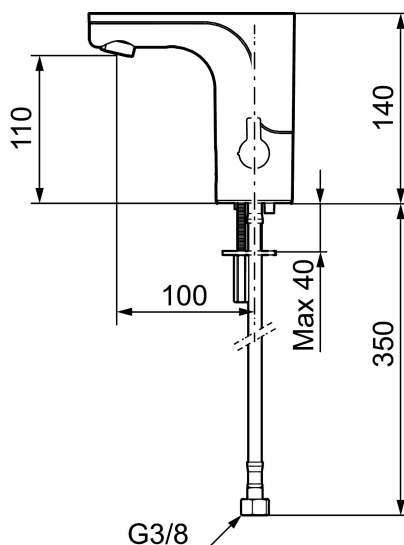

## MORA MMIX tronic, wastafelkraan met hygiënische spoeling, batterij uitvoering

**Artikelnummer:** 720080 **Flow 3 bar:** 5,0 l/m

**Omschrijving:** Chroom, batterij uitvoering (incl. Batterij), 5 l/min bij 200–600 kPa

Unieke karaktereigenschappen

Type terugstroombeveiliging **EB**

- Met temperatuurregelaar, na instellen van de gewenste temperatuur kan de regelaar vervangen worden door een afdekkap
- 6 verschillende programma's, 1 volledig programmeerbaar (optioneel met afstandsbediening 729480.AE)
- Vandalismebestendig kraanhuis
- Instelbare warmwaterstop
- Stroomtijdbegrenzer, voorkomt overstroming
- Schoonmaakmodus (stromingsstop gedurende 1 minuut)
- Veiligheidstype sensor, IP67
- Eco (energie- en waterbesparing constante volumestraalregelaar)
- Laag stroomverbruik – lange levensduur (batterij blijft gemiddeld 5 jaar goed)
- Kan later omgebouwd worden van batterij op netspanning of andersom
- Milieuvriendelijke materialen (loodvrij conform Drinkwaterbesluit)
- Gecertificeerd volgens DIN EN 15091