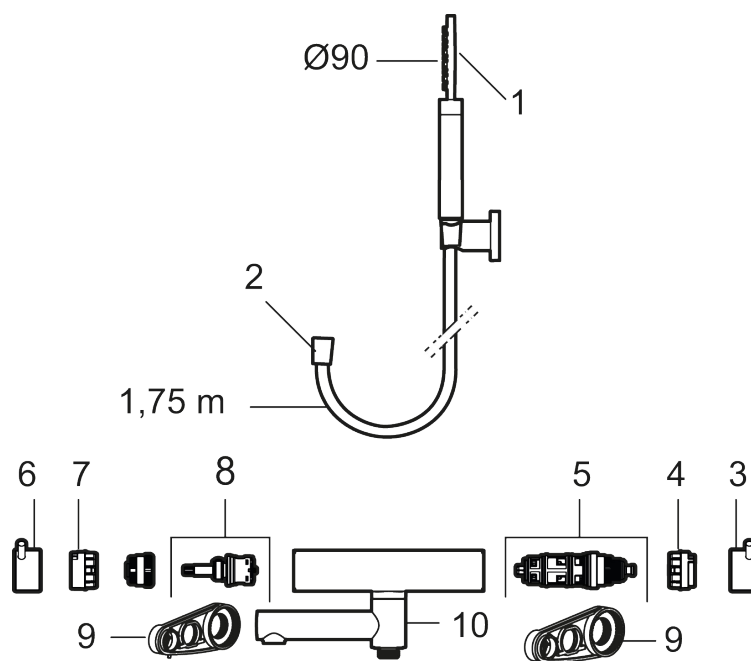

PRODUKTBESKRIVNING

MORA INXX II badekarbatteri

Med en holdbar matthvit nyanse og hånddusjens store, runde munnstykke skaper kranen en estetisk følelse, samtidig som den gir forutsetninger for et avslappende bad. INXX II er serien som tilbyr en vannopplevelse i verdensklasse i form av en jevn temperatur, høy komfort og et sterkt vern mot skålding. Blandebatteriet er testet og godkjent ut fra gjeldende byggeregler og det er energieffektivt, noe som innebærer at man får et lavere vann- og energiforbruk uten å gi avkall på komforten.

Om serien

INXX II er en elegant og tidløs serie i en palett av nøye utvalgte nyanser. Kombinasjonen av høy kvalitet, stilren design og herlig komfort gjør den til den ultimate serien.

Art.no.: 270100.22

NRF-nummer: 4290414

Reservedelsliste

NR.	ART. NO.	NRF-NUMMER	BESKRIVELSE
1	209575	4295032	Hånddusj, krom
1	209575.12	4295033	Hånddusj, matt sort
1	209575.22	4295034	Hånddusj, matt hvit
1	209575.44	4295035	Hånddusj, matt grå
1	209575.60	4295036	Hånddusj, polert messing PVD
1	209575.62	4295037	Hånddusj, børstet messing PVD