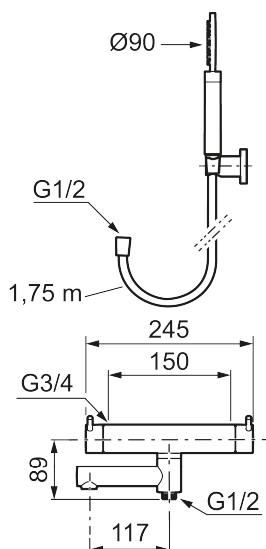

MORA INXX II badekarbatteri

Med en holdbar matthvit nyanse og hånddusjens store, runde munnstykke skaper kranen en estetisk følelse, samtidig som den gir forutsetninger for et avslappende bad. INXX II er serien som tilbyr en vannopplevelse i verdensklasse i form av en jevn temperatur, høy komfort og et sterkt vern mot skålding. Blandebatteriet er testet og godkjent ut fra gjeldende byggeregler og det er energieffektivt, noe som innebærer at man får et lavere vann- og energiforbruk uten å gi avkall på komforten.

Om serien

INXX II er en elegant og tidløs serie i en palett av nøyte utvalgte nyanser. Kombinasjonen av høy kvalitet, stilren design og herlig komfort gjør den til den ultimate serien.

Art.no.:	NRF-nummer:	Flow 3 bar: 20,0
270100.22	4290414	l/m
Utførende: Matthvit		

- Med hånddusj, hånddusjholder og metallslange 1,75 m, PVC/BPA-fri innerslange
- Trykk- og termostatstyrt
- Svingbar utløpstut som vender kar/dusj
- Med reversibel overdel
- Sperreknapp 38°C
- Eco mengdeknapp
- Med tilbakeslagsventiler etter standard EN 1717
- OBS! Dekkskiver og anslutningskupper bestilles separat