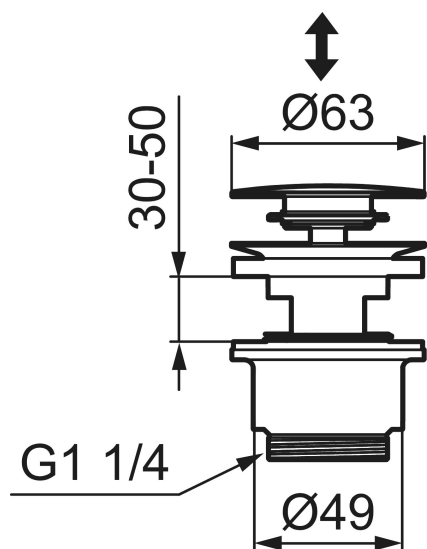

## Push-down ventil

Push down-ventilerna finns i samma nyanser som våra tvättställsblandare.

Art.nr: 520185.25 RSK: 8560025

Utförande: Rustik mässing

Rustic har en yta av obehandlad mässing som gör att den kommer att åldras och patineras vackert med tiden.

- Med bräddavlopp
- Byggdjup under bänk: 39 mm