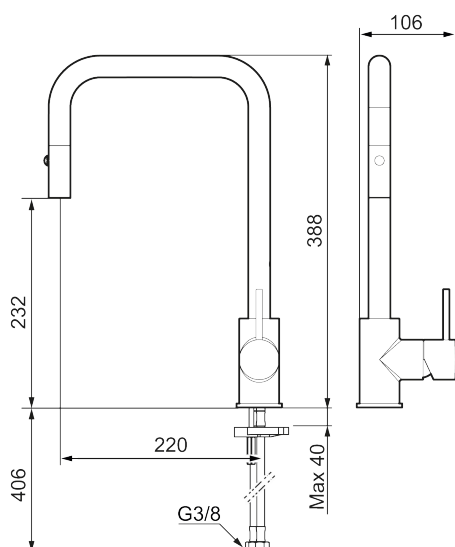

Unika egenskaper

Skyddsmodul 

MORA INXX II pullout köksblandare

Med en tålig kromad yta och en modern form bidrar INXX II pullout till ett elegant, lyxigt kök.

Blandaren har ett utdragbart munstycke som enkelt skiftas mellan vanlig vattenstråle och dusch – och återgår till normal stråle när vattnet stängs av.

Art.nr: 272041.CA **RSK:** 8312036 **Flöde 3 bar:** 5,9 l/min
Utförande: Krom, med integrerad diskmaskinsavstängning

- Utdragbart munstycke med två strålbilder (normal och sköljstråle)
- Omställbar flödesbegränsning och temperaturspär
- Flexibla anslutningsrör i metallomspunnen Soft PEX[®], anslutning G3/8
- Svängbar pip 130°, anpassningsbar för olika diskhoar
- Med integrerad elektronisk diskmaskinsavstängning, stänger automatisk efter 4 eller 12 timmar
- Återströmningsskydd enligt EU-standard SS-EN 1717
- Hålmått Ø34-37 mm