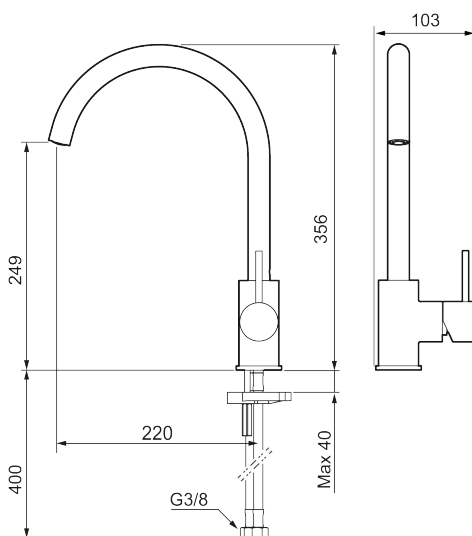

Unike funksjoner

Tilbakeslagssikring 

- Vannmengdebegrenser og temperatursperre
- Svingbar tut sperre 60°, 85°, 110° eller 360°
- Fleksible Soft PEX[®]-rør med 3/8" mutter
- For hull i benk Ø34-37 mm

PRODUKTBESKRIVNING